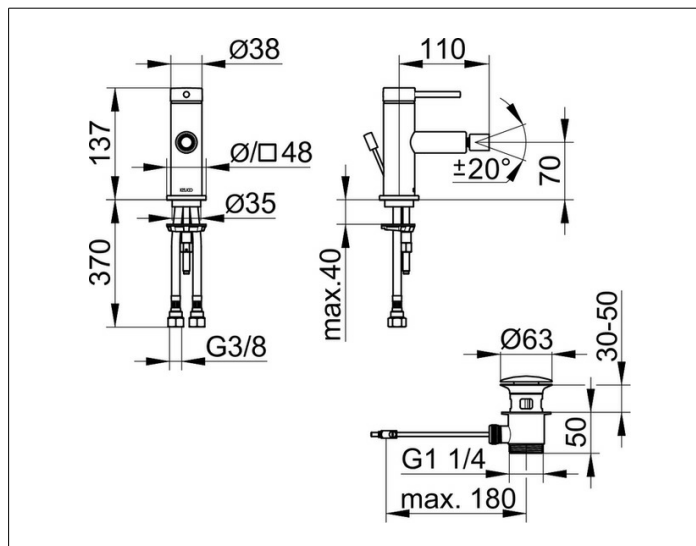

IXMO

59509372000 Однорычажный смеситель для биде

ИЗДЕЛИЕ

ЧЕРТЕЖ

ОПИСАНИЕ ИЗДЕЛИЯ

с гарнитурой для слива и донным клапаном 1 1/4 дюйма, с розеткой (круглой и квадратной), монтаж на одно отверстие с системой быстрого монтажа, керамический картридж, на шарнире, аэратор Cache T J M 18,5x1, гибкая подводка 435 мм, G 3/8 дюйма, поток воды ограничен 7,6 л/мин.

ПОВЕРХНОСТЬ

черный матовый

ГАБАРИТЫ

IXMO Soft, Rosette rund/eckig