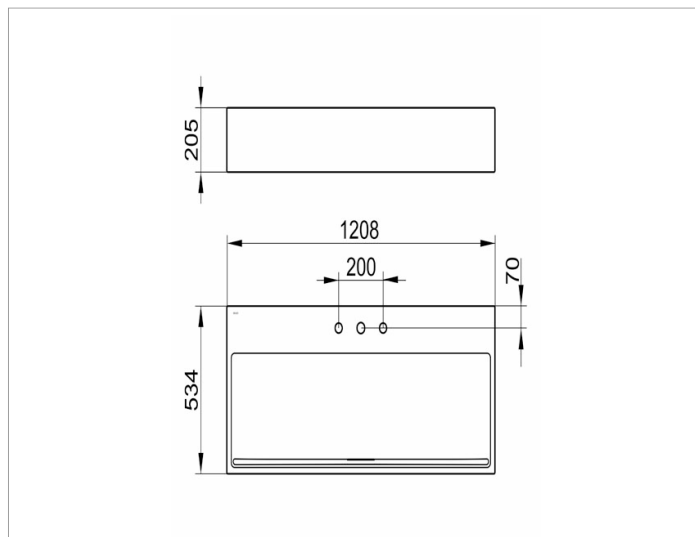

Edition 90

39080901203 Керамический умывальник

ИЗДЕЛИЕ

ЧЕРТЕЖ

ОПИСАНИЕ ИЗДЕЛИЯ

для смесителя на 1 отверстие, без перелива
с поверхностной обработкой Clean Plus

поверхность

серый сланец

Габариты

1200 x 205 x 538 mm