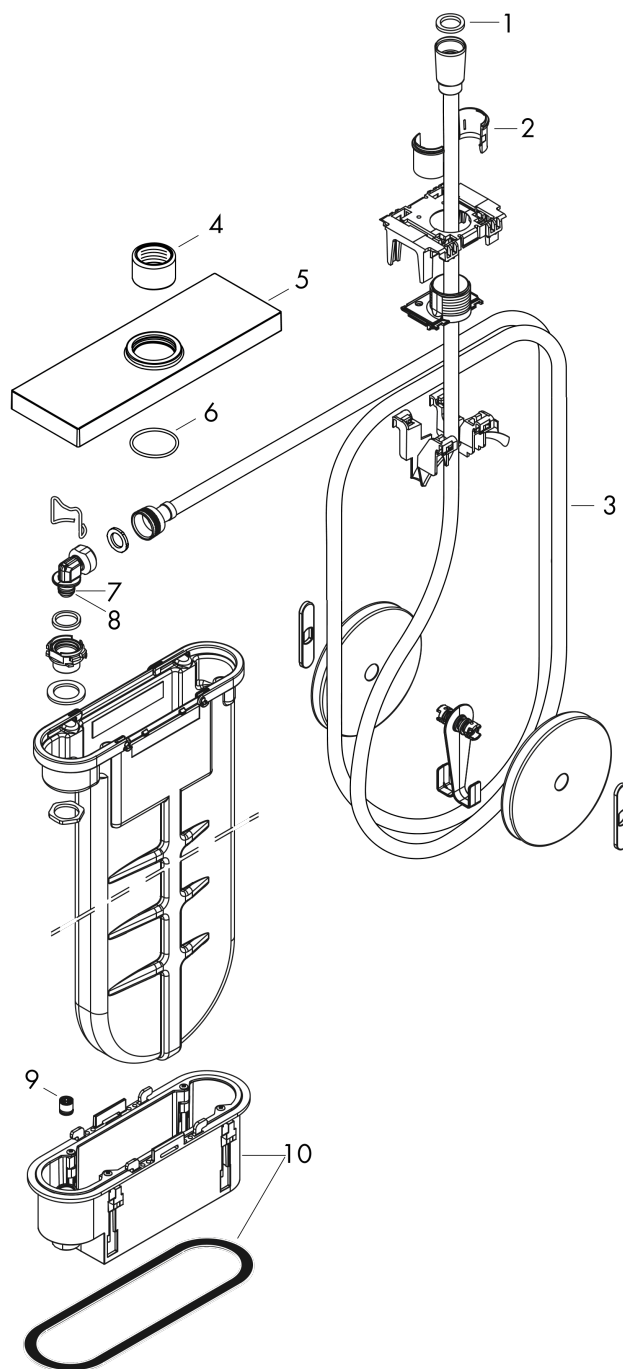

## sBox

Внешняя часть с прямоугольной розеткой

Поверхности : хром    Артикульный номер: 28010000

#### Характеристики

- состоит из: корпус для шланга, шланг для душа, розетка
- монтажа на край ванны или на плитку
- 1 потребитель
- расход воды при 3 барах: 9,5 л/мин
- ширина бортика ванны мин. 100 мм
- крепежи: 0 - 30 мм
- максимальная длина ручного душа в вытянутом состоянии 1,45 м
- Можно снять для проведения сервисных работ
- со встроенной защитной комбинацией EN 1717

### График расхода воды

sBox

Внешняя часть с прямоугольной розеткой

Поверхности : хром Артикульный номер: 28010000

Покомпонентное изображение

Год выпуска: >09/20

**sBox****Внешняя часть с прямоугольной розеткой**Поверхности : **хром**    Артикульный номер: **28010000****Перечень запасных частей**

Год выпуска: &gt;09/20

Позиция	Описание	Артикульный номер	PC	PU
1	seal	98058000	-	1
2	insert for shower holder	96942000	-	1
3	shower hose	93506000	-	1
4	nut	97584000	-	1
5	escutcheon	93504000	-	1
6	O-Ring 32x2	98193000	-	1
7	O-ring 9x2	98119000	-	1
8	O-ring 7x1,5	98422000	-	1
9	non return valve DW 10	96456000	-	1
10	installation frame	93908000	-	1
a	concealed item	13560180	-	1