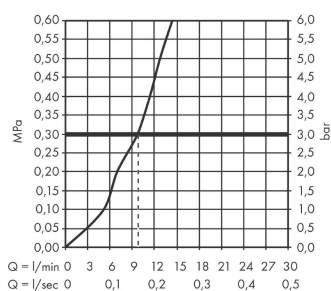

График расхода воды