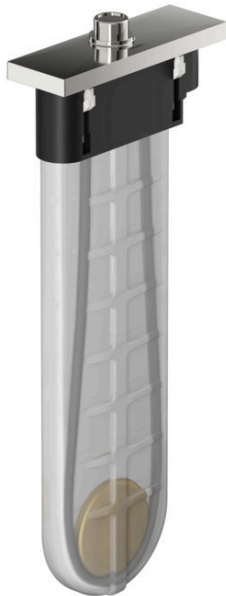

sBox

Внешняя часть с прямоугольной розеткой

Поверхности : хром   Артикульный номер: 28010000

Описание

Характеристики

- состоит из: корпус для шланга, шланг для душа, розетка
- монтажа на край ванны или на плитку
- 1 потребитель
- расход воды при 3 барах: 9,5 л/мин
- ширина бортика ванны мин. 100 мм
- крепежи: 0 - 30 мм
- максимальная длина ручного душа в вытянутом состоянии 1,45 м
- Можно снять для проведения сервисных работ
- со встроенной защитной комбинацией EN 1717

Продукт