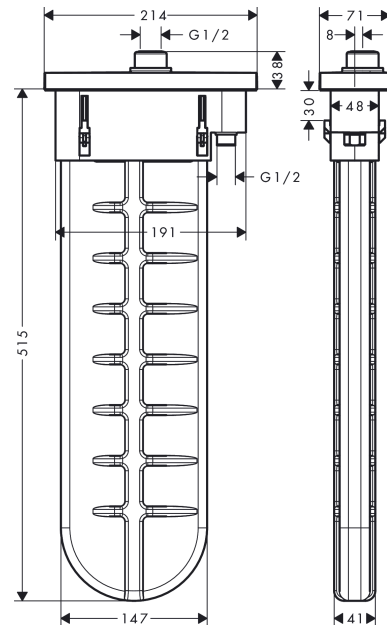

## sBox

Внешняя часть с прямоугольной розеткой

Поверхности : хром    Артикульный номер: 28010000

#### Характеристики

- состоит из: корпус для шланга, шланг для душа, розетка
- монтажа на край ванны или на плитку
- 1 потребитель
- расход воды при 3 барах: 9,5 л/мин
- ширина бортика ванны мин. 100 мм
- крепежи: 0 - 30 мм
- максимальная длина ручного душа в вытянутом состоянии 1,45 м
- Можно снять для проведения сервисных работ
- со встроенной защитной комбинацией EN 1717

### График расхода воды

sBox

Внешняя часть с прямоугольной розеткой

Поверхности : хром Артикульный номер: 28010000

Покомпонентное изображение

Год выпуска: >09/20

**sBox****Внешняя часть с прямоугольной розеткой**Поверхности : **хром**    Артикульный номер: **28010000****Перечень запасных частей**

Год выпуска: &gt;09/20

Позиция	Описание	Артикульный номер	PC	PU
1	seal	98058000	-	1
2	insert for shower holder	96942000	-	1
3	shower hose	93506000	-	1
4	nut	97584000	-	1
5	escutcheon	93504000	-	1
6	O-Ring 32x2	98193000	-	1
7	O-ring 9x2	98119000	-	1
8	O-ring 7x1,5	98422000	-	1
9	non return valve DW 10	96456000	-	1
10	installation frame	93908000	-	1
a	concealed item	13560180	-	1