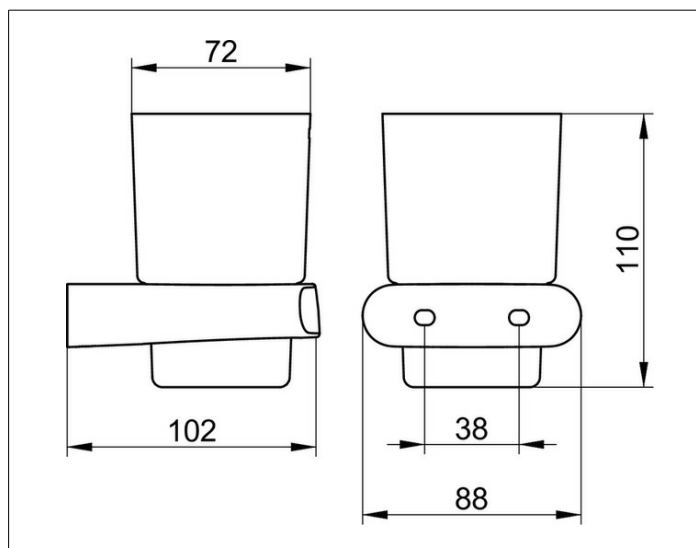

Elegance

11650019000 Держатель стакана

ИЗДЕЛИЕ**ЧЕРТЕЖ****ОПИСАНИЕ ИЗДЕЛИЯ**

в комплекте с хрустальным стаканом, матовый

ПОВЕРХНОСТЬ

хром

СПЕЦИФИКАЦИИ

KEUCO ELEGANCE tumbler holder 11650019000

for Wall mounting,

complete chrome-plated tumbler holder with an elegant shape,

slightly shaped surfaces with a timeless design,

easy to clean,

Height 4-5/16",

Width 2-13/16",

The tumbler holder will be discretely mounted