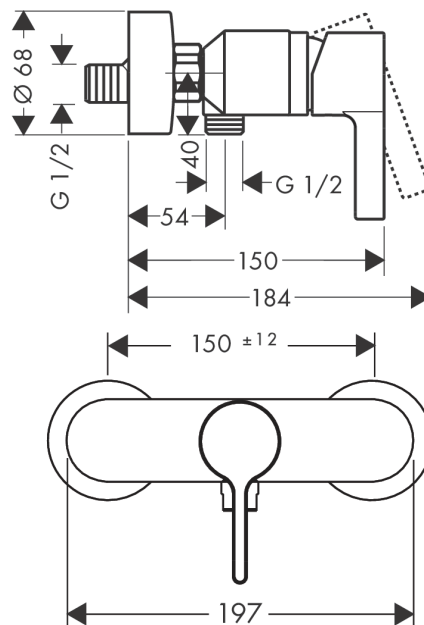

Metris S

Смеситель для душа, однорычажный, внешнего монтажа

Поверхности : хром Артикулный номер: 31660000

Описание

Характеристики

- вид соединения: S-образные эксцентрики
- межосевое подключение: 150 мм ± 12 мм
- расход воды ручным душем при 3 барах: 12 л/мин
- керамический узел смешивания
- регулируемое ограничение температуры
- клапан обратного тока воды
- с шумопоглотителем
- шланговое подсоединение DN15
- класс шума: I
- класс расхода воды: B

Продукт

Чертеж

График расхода воды