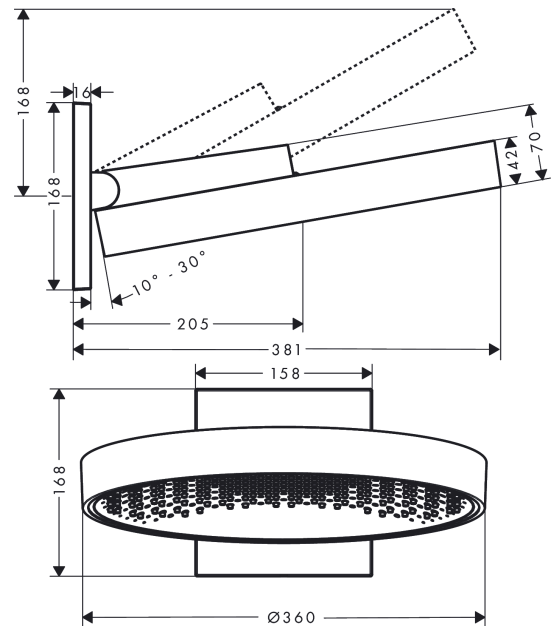

Rainfinity

Верхний душ 360 1jet с настенным креплением

Поверхности : **матовый белый** Артикульный номер: **26230700**

Описание

Характеристики

- состоит из: верхний душ, держатель верхнего душа
- выступ 381 мм
- средний распылительный диск: 205 мм
- размер душевого диска: 360 мм
- держатель для душа со сменным углом наклона на 10-30°
- тип струи: PowderRain
- расход воды PowderRain (при 3 барах): 21 л/мин
- поверхность душевого диска: графит
- материал душевого диска: алюминий
- съемный верхний душ для очистки
- монтаж: стена
- соединительная резьба G 1/2
- величина соединения: DN15

Технология

Продукт

Чертеж

Rainfinity

Верхний душ 360 1jet с настенным креплением

Поверхности : матовый белый Артикульный номер: 26230700

График расхода воды

Расход измерен практически с помощью соответствующей арматуры (термостат/смеситель/скрытый клапан).