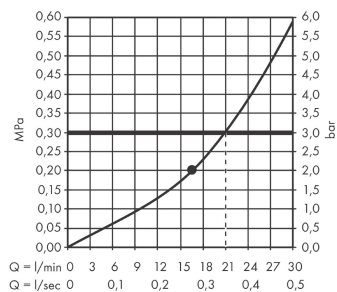

Rainfinity

Верхний душ 360 1jet с настенным креплением

Поверхности : **матовый белый** Артикульный номер: **26230700**

Описание

Характеристики

- состоит из: верхний душ, держатель верхнего душа
- выступ 381 мм
- средний распылительный диск: 205 мм
- размер душевого диска: 360 мм
- держатель для душа со сменным углом наклона на 10-30°
- тип струи: PowderRain
- расход воды PowderRain (при 3 барах): 21 л/мин
- поверхность душевого диска: графит
- материал душевого диска: алюминий
- съемный верхний душ для очистки
- монтаж: стена
- соединительная резьба G 1/2
- величина соединения: DN15

Технология

Продукт

Чертеж

Rainfinity

Верхний душ 360 1jet с настенным креплением

Поверхности : матовый белый Артикульный номер: 26230700

График расхода воды

Расход измерен практически с помощью соответствующей арматуры (термостат/смеситель/скрытый клапан).