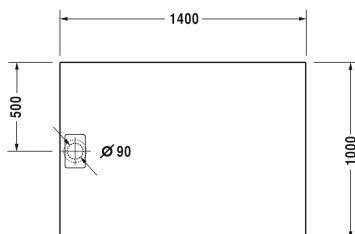

Stonetto Душевой поддон # 720170380000000

|< 1400 мм >|

Душевой поддон	Размеры	Вес	Номер заказа
прямоугольный вариант, DuraSolid® Q, 50 мм			
Цвета			
18 Бетонно-серый 38 Белый 48 Песочный 68 Антрацит			
Вариант			
Душевой поддон	1400 x 1000 мм	45,000 кг	720170380000000
Принадлежности для душевого поддона			
Звукоизоляция для встраиваемых заподлицо душевых поддонов ***			791372
Комплект водозащиты для встраивания заподлицо			792803
Опора для поддона для # 720167 - 720168 и душевых поддонов Stonetto # 720170 - 720171			792411
Выпуск для душевого поддона сток вертикальный			790269
Выпуск для душевого поддона сток горизонтальный			790263
Выпуск для душевого поддона сток горизонтальный, для монтажа с ножками или опорой, **			791243
Звукоизоляционный профиль для поглощения шума, Длина: 3300 мм			790126
Ножки для душевого поддона для монтажа над полом, *			790173
Ножки для душевых поддонов Stonetto, для душевого поддона 1400 x 1000 мм			791111
Ножки для душевого поддона 1400 x 1000 мм			790180

Все чертежи содержат необходимые размеры с соблюдением стандартных допусков. Они указаны в мм и не являются обязательными. Точные размеры, в частности для монтажа по индивидуальному заказу, можно получить только по готовому изделию.