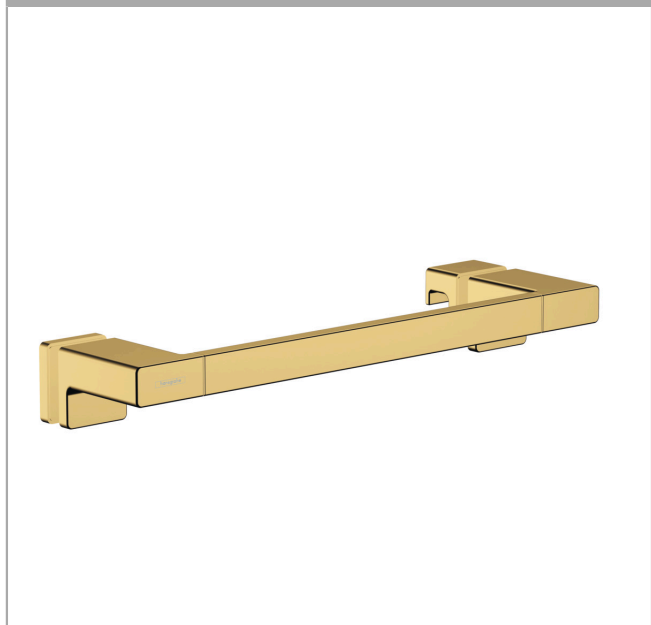

AddStoris

Ручка для двери в душевую

Поверхности : полир. золото Артикулный номер: 41759990

Описание

Характеристики

- Толщина стекла: 6 - 12мм
- диаметр отверстия: 6 мм
- материал: металл
- расстояние между отверстиями 350 мм
- материал держателя: металл
- может использоваться одновременно как вешалка для полотенец

Награды за дизайн

reddot winner 2021

Продукт

Чертеж