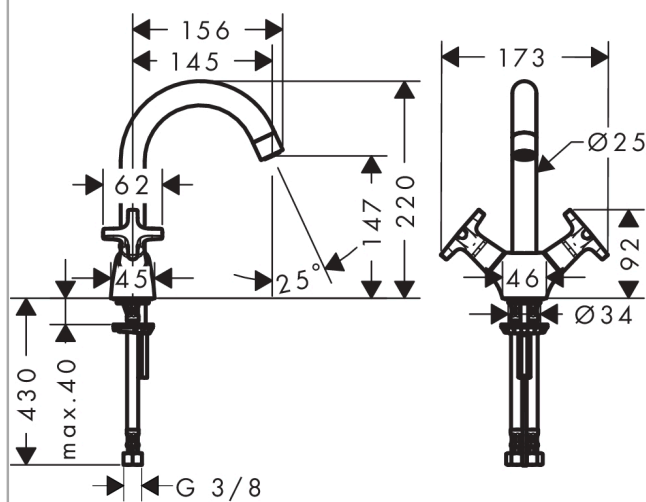

Logis Classic

Смеситель для раковины, с двумя рукоятками, LowPressure, без сливного набора

Поверхности : хром Артикулный номер : 71271000

Описание

Характеристики

- ComfortZone 150
- угол поворота излива: 120°
- обычная струя
- расход воды при 3 барах: 4 л/мин
- шпindelные вентили
- подходит для проточных водонагревателей
- вид соединения: соединительные шланги G 3/8

Технология

Продукт

Чертеж

График расхода воды