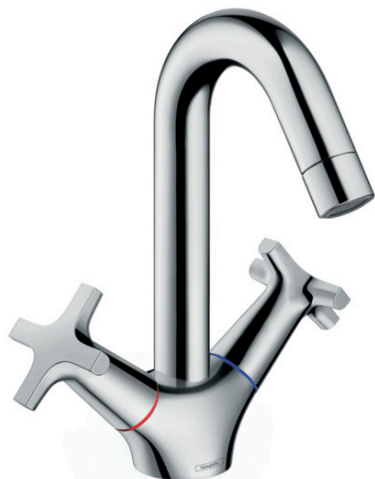

Logis Classic

Смеситель для раковины, с двумя рукоятками, LowPressure, без сливного набора

Поверхности : хром Артикулный номер : 71271000

Описание

Характеристики

- ComfortZone 150
- угол поворота излива: 120°
- обычная струя
- расход воды при 3 барах: 4 л/мин
- шпindelные вентили
- подходит для проточных водонагревателей
- вид соединения: соединительные шланги G 3/8

Технология

Продукт

Чертеж

График расхода воды