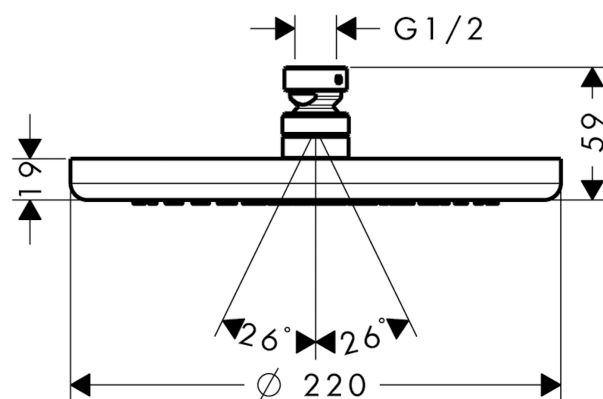

Срома

Верхний душ 220 1jet

Поверхности : хром Артикулный номер: 26464000

Описание

Характеристики

- тип струи: RainAir
- размер душевого диска: 220 мм
- шарнирное соединение: регулируемый угол верхнего душа
- расход воды для струи RainAir (при 3 бар): 19 л/мин
- материал душевого диска: металл
- съемный душевой диск для очистки
- монтаж: потолок или стена
- соединительная резьба G 1/2

Технология

Продукт

Чертеж

График расхода воды

Расход измерен практически с помощью соответствующей арматуры (термостат/смеситель/скрытый клапан).