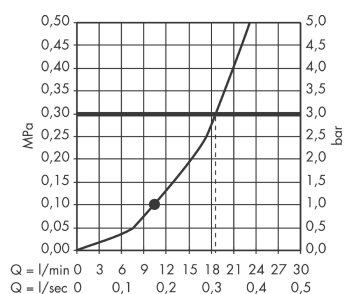

Срома

Верхний душ 220 1jet

Поверхности : хром Артикулный номер: 26464000

Описание

Характеристики

- тип струи: RainAir
- размер душевого диска: 220 мм
- шарнирное соединение: регулируемый угол верхнего душа
- расход воды для струи RainAir (при 3 бар): 19 л/мин
- материал душевого диска: металл
- съемный душевой диск для очистки
- монтаж: потолок или стена
- соединительная резьба G 1/2

Технология

Продукт

Чертеж

График расхода воды

Расход измерен практически с помощью соответствующей арматуры (термостат/смеситель/скрытый клапан).