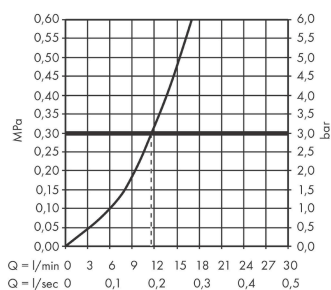

Zesis M33

Кухонный смеситель однорычажный, 150, 1jet

Поверхности : под сталь Артикулльный номер: 74802800

Описание

Характеристики

- ComfortZone 150
- выступ: 220 мм
- высота излива: 150 мм
- угол поворота излива: регулировка на 3 уровня, на 60°, 110° или 360°
- обычная струя
- максимальный расход воды при 3 барах: 11,6 л/мин
- керамический узел смешивания
- соединительные шланги G 3/8
- регулируемое ограничение температуры
- подходит для проточных водонагревателей

Технология

Награды за дизайн

Продукт

Чертеж

График расхода воды

Zesis M33

Кухонный смеситель однорычажный, 150, 1jet

Поверхности : под сталь Артикульный номер: 74802800