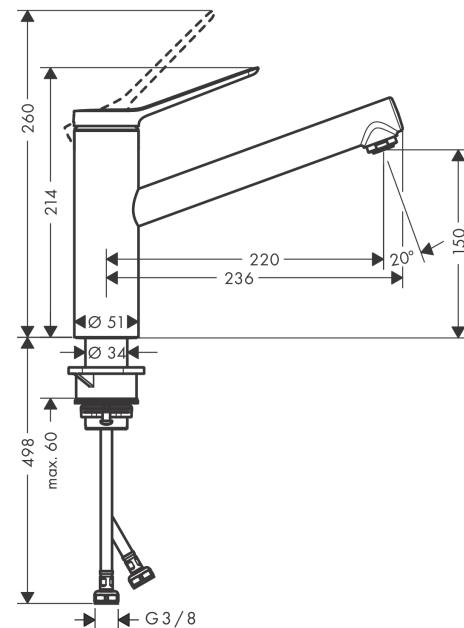

Zesis M33

Кухонный смеситель однорычажный, 150, 1jet

Поверхности : под сталь Артикулльный номер: 74802800

Описание

Характеристики

- ComfortZone 150
- выступ: 220 мм
- высота излива: 150 мм
- угол поворота излива: регулировка на 3 уровня, на 60°, 110° или 360°
- обычная струя
- максимальный расход воды при 3 барах: 11,6 л/мин
- керамический узел смешивания
- соединительные шланги G 3/8
- регулируемое ограничение температуры
- подходит для проточных водонагревателей

Технология

Награды за дизайн

Продукт

Чертеж

График расхода воды

Zesis M33

Кухонный смеситель однорычажный, 150, 1jet

Поверхности : под сталь Артикульный номер: 74802800

Покомпонентное изображение

Год выпуска: >10/21

Zesis M33**Кухонный смеситель однорычажный, 150, 1jet**Поверхности : **под сталь** Артикульный номер: **74802800****Перечень запасных частей**

Год выпуска: >10/21

Позиция	Описание	Артикульный номер	PC	PU
1	handle	94390800	-	1
2	screw cover	93735610	-	1
3	hollow set screw M5x5	98446000	-	1
4	flange	94388800	-	1
5	nut	94389000	-	1
6	O-ring 41x2	98212000	-	1
7	cartridge, assy	93895000	-	1
8	seal	95008000	-	1
9	aerator M24x1 (15 l/min)	13913800	-	1
10	adapter for cartridge	98750000	-	1
11	O-Ring 30x2	98186000	-	1
12	sealing set	98702000	-	1
13	O-Ring 36x2,5	98190000	-	1
14	support	97523000	-	1
15	fixing set (Ø 34)	95049000	-	1
16	lever collar	97548000	-	1
17	connection hose 600 mm M8x0,75 G3/8	96510000	-	1
18	O-ring 7x1,5	98422000	-	1
a	set of adapters	93395000	-	1