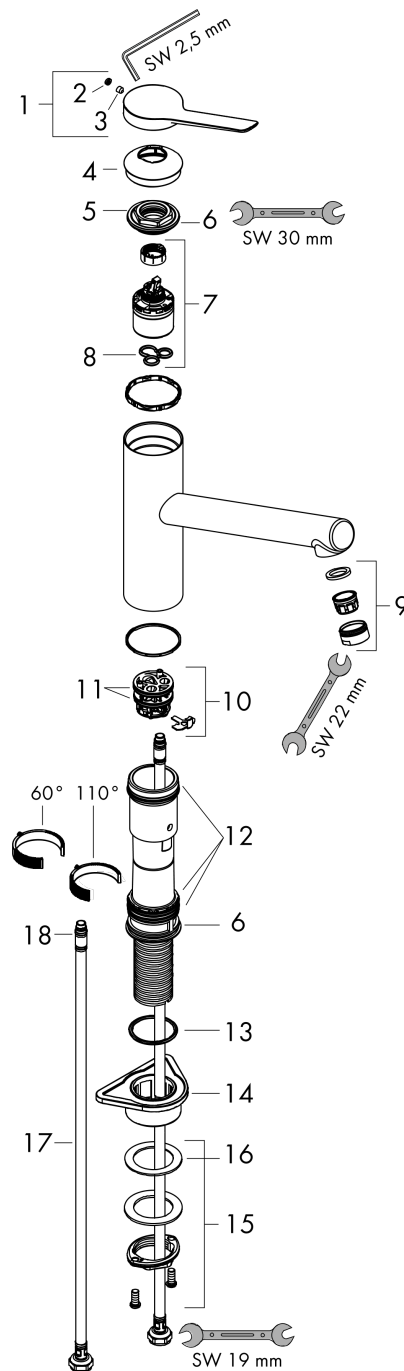

Zesis M33

Кухонный смеситель однорычажный, 150, 1jet

Поверхности : под сталь Артикулльный номер: 74802800

Описание

Характеристики

- ComfortZone 150
- выступ: 220 мм
- высота излива: 150 мм
- угол поворота излива: регулировка на 3 уровня, на 60°, 110° или 360°
- обычная струя
- максимальный расход воды при 3 барах: 11,6 л/мин
- керамический узел смешивания
- соединительные шланги G 3/8
- регулируемое ограничение температуры
- подходит для проточных водонагревателей

Технология

Награды за дизайн

Продукт

Чертеж

График расхода воды

Zesis M33

Кухонный смеситель однорычажный, 150, 1jet

Поверхности : под сталь Артикульный номер: 74802800

Покомпонентное изображение

Год выпуска: >10/21

Zesis M33**Кухонный смеситель однорычажный, 150, 1jet**Поверхности : **под сталь** Артикульный номер: **74802800****Перечень запасных частей**

Год выпуска: >10/21

Позиция	Описание	Артикульный номер	PC	PU
1	handle	94390800	-	1
2	screw cover	93735610	-	1
3	hollow set screw M5x5	98446000	-	1
4	flange	94388800	-	1
5	nut	94389000	-	1
6	O-ring 41x2	98212000	-	1
7	cartridge, assy	93895000	-	1
8	seal	95008000	-	1
9	aerator M24x1 (15 l/min)	13913800	-	1
10	adapter for cartridge	98750000	-	1
11	O-Ring 30x2	98186000	-	1
12	sealing set	98702000	-	1
13	O-Ring 36x2,5	98190000	-	1
14	support	97523000	-	1
15	fixing set (Ø 34)	95049000	-	1
16	lever collar	97548000	-	1
17	connection hose 600 mm M8x0,75 G3/8	96510000	-	1
18	O-ring 7x1,5	98422000	-	1
a	set of adapters	93395000	-	1