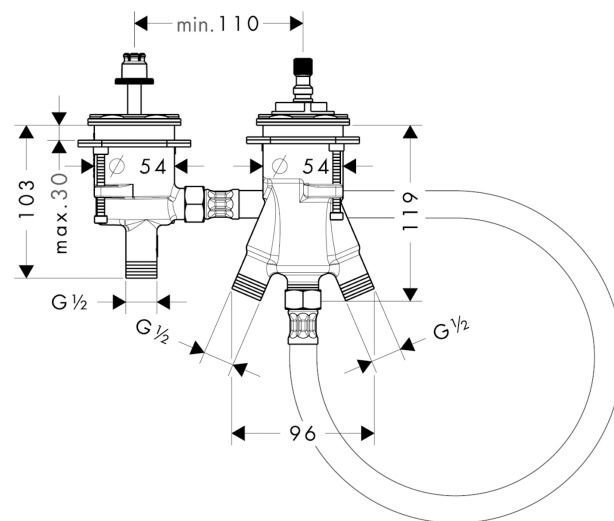

Скрытая часть термостата для ванны на 2 отверстия, ½'
 Поверхности : п.а. Артикульный номер: **13550180**

Описание

Характеристики

- комплект поставки: запорный и переключающий вентиль, картридж термостата
- подходит для удаленно расположенного излива на ванну
- соединительная резьба: G ½
- класс шума: I
- класс расхода воды: C, C

Оptionальные принадлежности

- Набор Secuflex ½' (#28380XXX)
- Гибкая подсоединительная труба, 800 мм, ¾' (#58192XXX)
- Набор гибких шлангов (#96387XXX)
- Набор Secuflex на край ванны, с ручным душем, ½' (#19418XXX)

Продукт

Чертеж

Скрытая часть термостата для ванны на 2 отверстия, 1/2'
 Поверхности : п.а. Артикульный номер: 13550180

График расхода воды