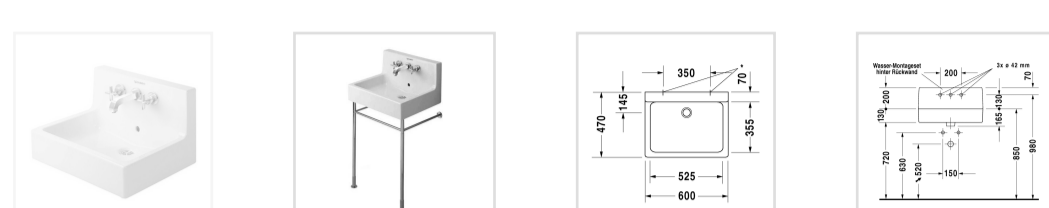

Умывальник, 045360