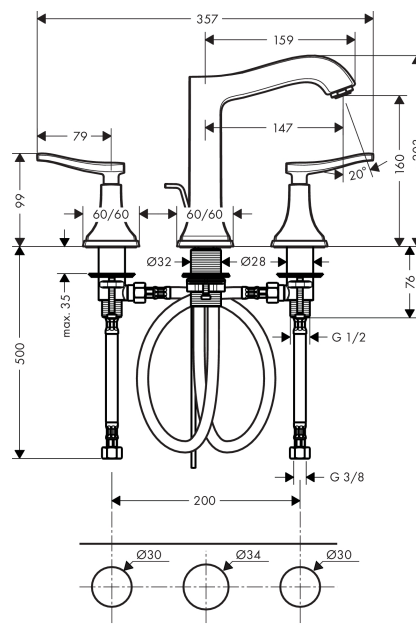

Metropol Classic

Смеситель для раковины на 3 отверстия, с рычаговыми рукоятками, со сливным гарнитуром

Поверхности : хром Артикульный номер: 31331000

Описание

Характеристики

- состоит из: смеситель для раковины, на 3 отверстия, слив/перелив
- ComfortZone 160
- выступ 147 мм
- обычная струя
- расход воды при 3 барах: 5 л/мин
- с керамическими вентилями для горячей/холодной воды 90°
- регулируемое ограничение температуры
- подходит для проточных водонагревателей
- донный клапан, 1¼"
- материал сливного набора: металл
- вид соединения: соединительные шланги G 3/8

Технология

Продукт

Чертеж

График расхода воды