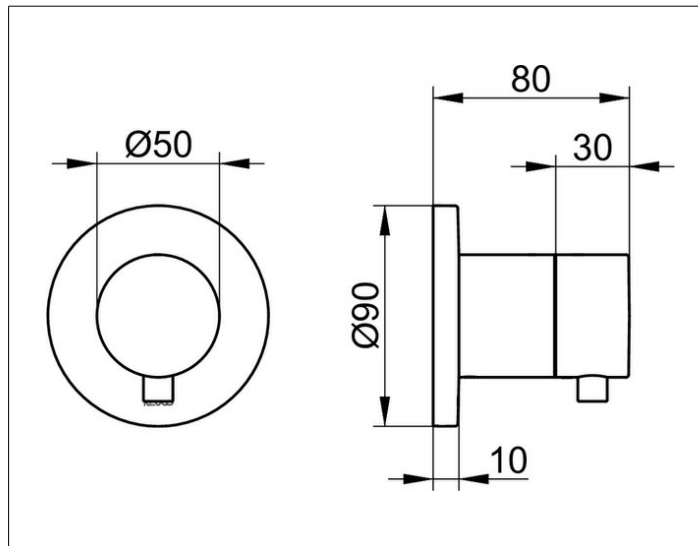

ИХМО

59556371001 Встраиваемый переключатель на 2 потребителя DN 15

ИЗДЕЛИЕ

ЧЕРТЕЖ

ОПИСАНИЕ ИЗДЕЛИЯ

Наружный комплект состоит из:
рукоятки, гильзы, розетки (круглой) и
вентиля-переключателя
подходит к внутренней функциональной
части арт. 59556 000070

ПОВЕРХНОСТЬ

черный матовый