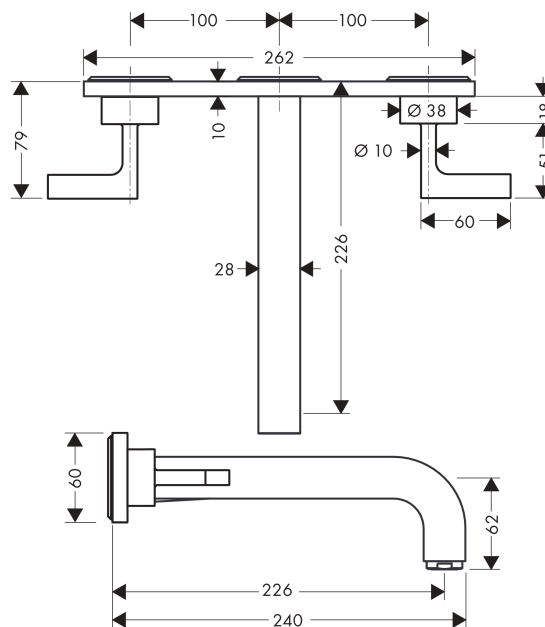

AXOR Citterio

Смеситель для раковины, на 3 отверстия, скрытого монтажа, с изливом 226 мм, с рычаговыми рукоятками, с панелью

Поверхности : хром Артикульный номер: 39148000

Описание

Характеристики

- состоит из: смеситель для раковины на 3 отверстия, настенный, для скрытого монтажа, слив/перелив
- выступ 226 мм
- обычная струя
- расход воды при 3 барах: 5 л/мин
- с керамическими вентилями для горячей/холодной воды 90°
- подходит для проточных водонагревателей
- сливной набор без опции перекрытия стока
- вид соединения: скрытая часть

Технология

Продукт

Чертеж

График расхода воды