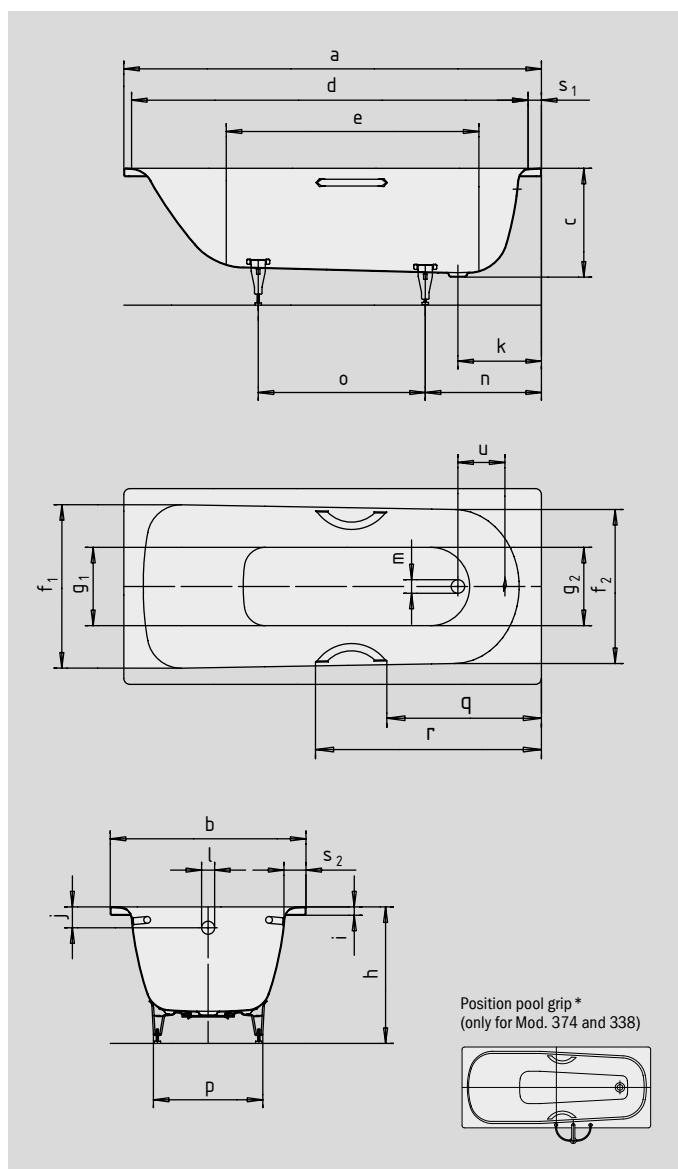

Similar illustration

Model No.	360-1/330	361-1/331	362-1/332	363-1/335	371-1/334	372-1/333	373-1/336	374*/338*	375-1/337
External length	a	1400	1500	1600	1700	1700	1600	1700	1800 mm
External width	b	700	700	700	700	730	750	750	800 mm
Depth	c	410	410	410	410	410	410	430	430 mm
Internal length (top)	d	1230	1330	1430	1530	1530	1430	1530	1630 mm
Internal length (bottom)	e	850	950	1050	1150	1150	1050	1150	1250 mm
Internal width (top)	f ₁ ; f ₂	550; 530	550; 530	550; 530	550; 530	550; 530	600; 580	630; 560	675; 640 mm
Internal width (bottom)	g ₁ ; g ₂	390; 350	390; 350	390; 350	390; 350	390; 350	440; 400	430; 380	520; 450 mm
Height with feet	h	545-560	545-560	545-560	545-560	545-560	545-560	565-580	555-560 mm
Height of rim	i	32	32	32	32	32	32	32	32 mm
Distance top edge to centre of overflow hole	j	63	63	63	63	63	63	70	75 mm
Distance bath edge to centre of drain hole	k	310	320	310	310	310	310	285	310 mm
Diameter of overflow hole	l	52	52	52	52	52	52	52	52 mm
Diameter of drain hole	m	52	52	52	52	52	52	52	52 mm
Distance foot end of bath edge to centre of foot	n	455	445	450	450	450	445	445	470 mm
Distance between the feet	o	445	555	600	740	740	640	750	830 mm
Max. width of feet	p	380	380	380	380	370	430	430	480 mm
Distance bath edge (foot end) to where grip/handle starts	q	484,5	534,5	584,5	634,5	634,5	584,5	634,5	684,5 mm
Distance bath edge (foot end) to where grip/handle ends	r	758,5	808,5	858,5	908,5	908,5	858,5	908,5	958,5 mm
Width of rim (foot end; lengthwise)	s ₁ ; s ₂	70; 75	70; 75	70; 75	70; 75	85; 90	70; 75	70; 75	70; 75 mm
Distance between centre holes	u	212	222	212	212	212	218	218	221 mm
Water volume** in litres		67	82	93	111	111	107	123	150
Weight of the enamelled bath in kg		40	40	47	48	49	47	50	55
Anti-slip		∅ 288	∅ 288	∅ 288	∅ 288	∅ 288	∅ 288	∅ 288	∅ 288 mm
Full anti-slip		600 x 220	600 x 220	600 x 220	850 x 240	850 x 240	600 x 220	900 x 300	600 x 220 900 x 300 mm