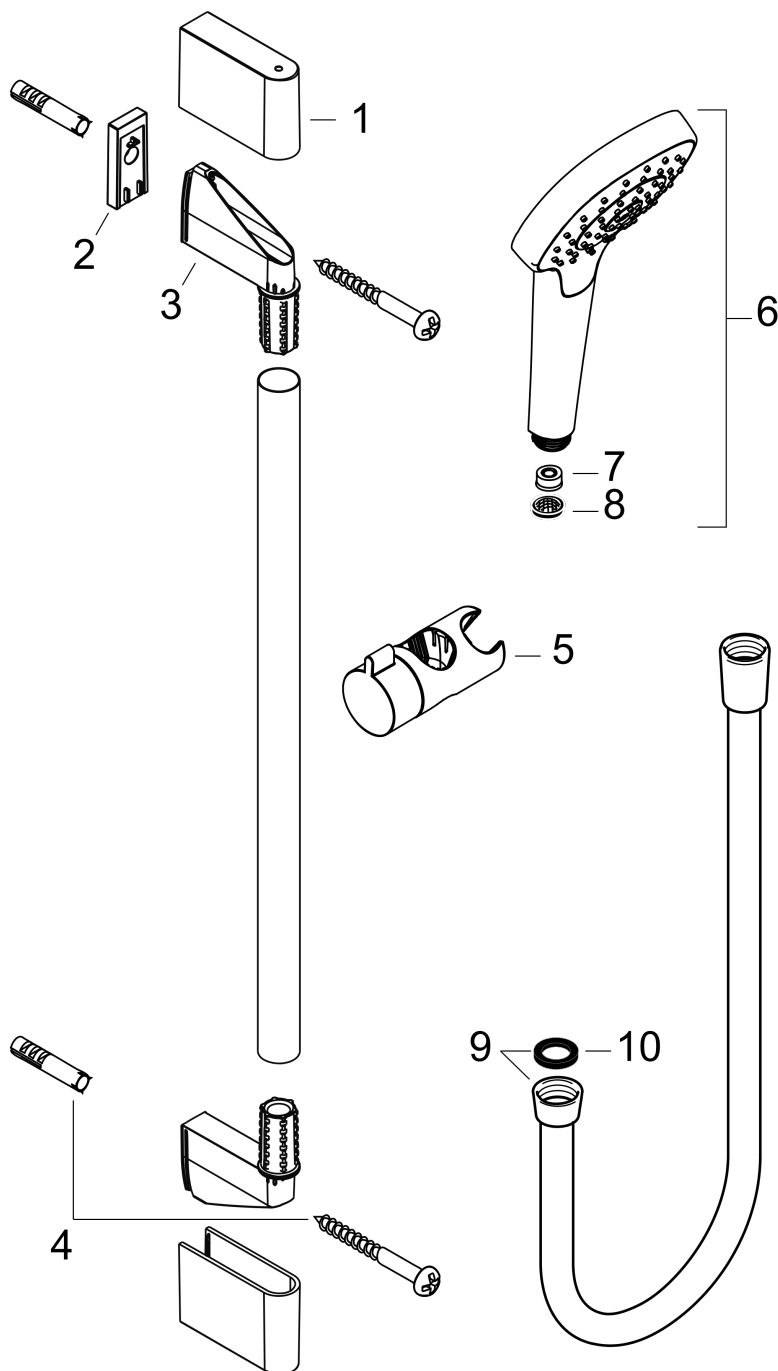

Croma Select E**Душевой набор Multi EcoSmart 9 л/мин со штангой 90 см**Поверхность: **белый / хром** Артикульный номер: **26591400****Описание****Характеристики**

- состоит из: ручной душ, душевая штанга, шланг для душа, держатель
- размер головки душа: 110 мм
- тип струи: SoftRain, IntenseRain, массажная струя
- удобный выбор струи с помощью кнопки Select
- угол наклона держателя для ручного душа регулируется на 45°
- максимальный объем расхода воды при 3 барах: 9 л/мин
- настенный монтаж: винтовое крепление
- настенные держатели из пластика
- профильная труба: круглые
- длина трубы: 959 мм
- диаметр душевой штанги: 22 мм
- дистанция сверления 915 мм
- шарнирный соединитель предотвращает спутывание шланга

Croma Select E
Душевой набор Multi EcoSmart 9 л/мин со штангой 90 см
 Поверхность: **белый / хром** Артикульный номер: **26591400**

Пример монтажа

Croma Select E

Душевой набор Multi EcoSmart 9 л/мин со штангой 90 см

Поверхность: белый / хром Артикулный номер: 26591400

Покомпонентное изображение

Год выпуска: >11/14

Croma Select E

Душевой набор Multi EcoSmart 9 л/мин со штангой 90 см

Поверхность: **белый / хром** Артикульный номер: **26591400**

Перечень запасных частей

Год выпуска: >11/14

Позиция	Описание	Артикульный номер	PC	PU
1	cover	95217000	-	1
2	tile-matching-disk 7 mm	97450000	-	1
3	wall support	95218000	-	1
4	mounting set	96179000	-	1
5	support, assy	92366000	-	1
6	handshower	26811400	-	1
7	flow limiter (9 l/min)	95659000	-	1
8	filter packing	94246000	-	1
9	shower hose Isiflex'B 1,60 m	28276000	-	1
10	seal	98058000	-	1