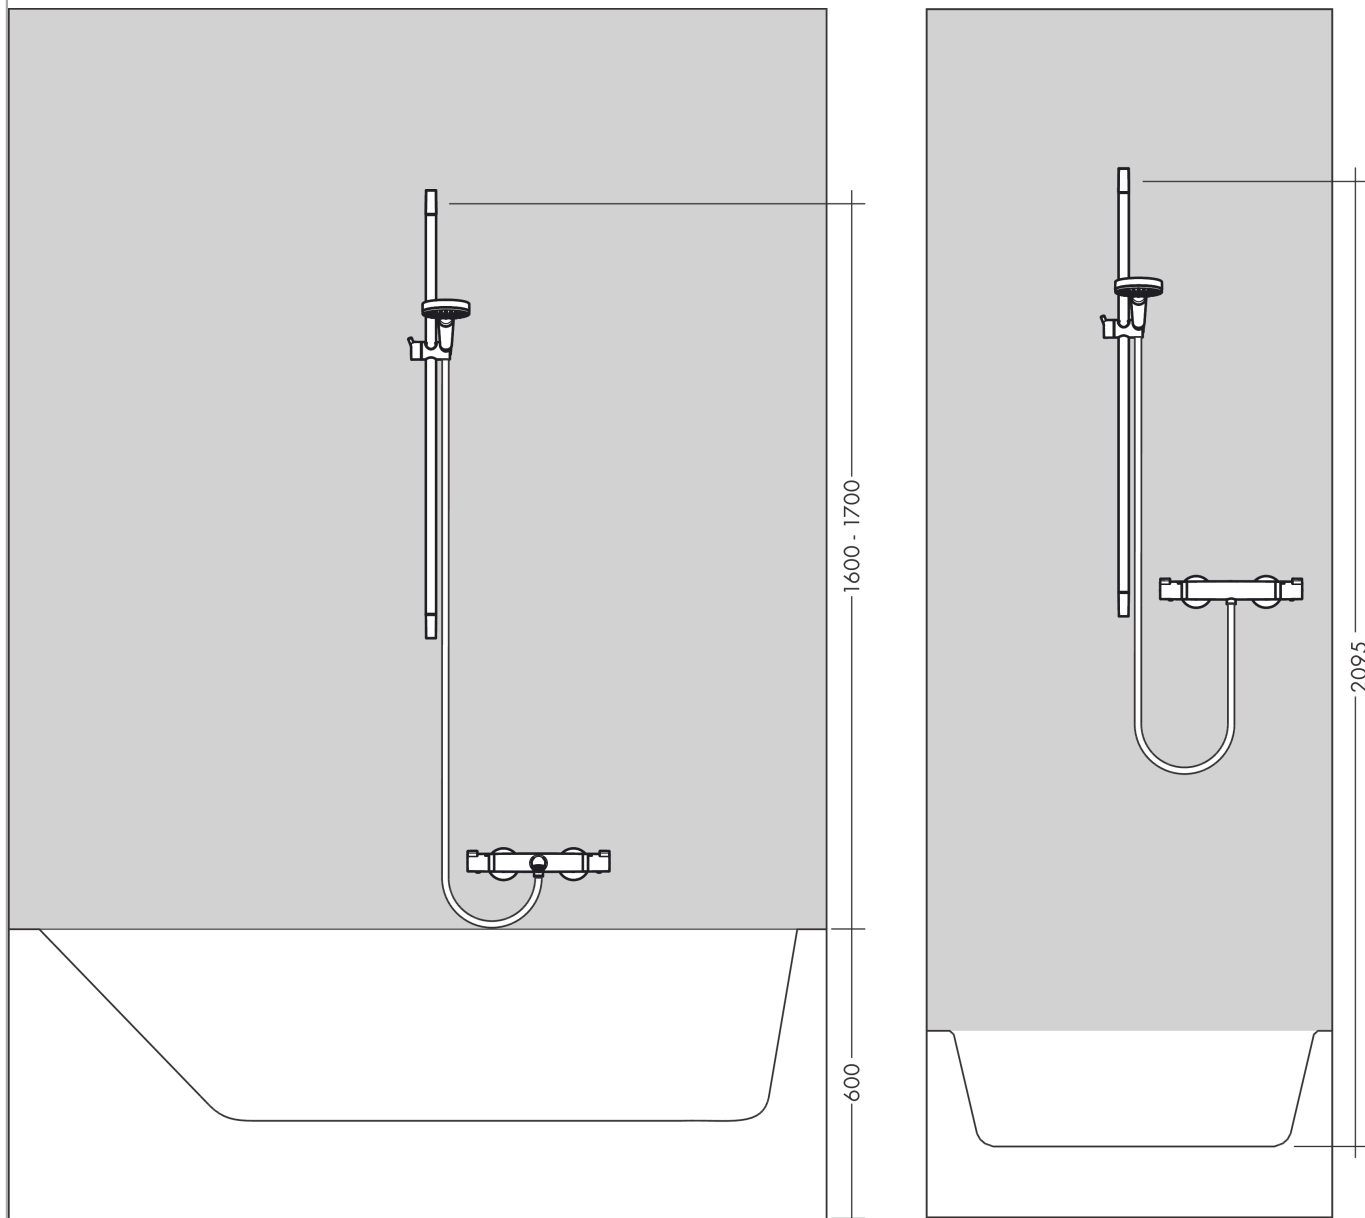

Croma Select E**Душевой набор Multi EcoSmart 9 л/мин со штангой 90 см**Поверхность: **белый / хром** Артикульный номер: **26591400****Описание****Характеристики**

- состоит из: ручной душ, душевая штанга, шланг для душа, держатель
- размер головки душа: 110 мм
- тип струи: SoftRain, IntenseRain, массажная струя
- удобный выбор струи с помощью кнопки Select
- угол наклона держателя для ручного душа регулируется на 45°
- максимальный объем расхода воды при 3 барах: 9 л/мин
- настенный монтаж: винтовое крепление
- настенные держатели из пластика
- профильная труба: круглые
- длина трубы: 959 мм
- диаметр душевой штанги: 22 мм
- дистанция сверления 915 мм
- шарнирный соединитель предотвращает спутывание шланга

Технология**Продукт****Чертеж**

Croma Select E

Душевой набор Multi EcoSmart 9 л/мин со штангой 90 см

Поверхность: белый / хром Артикулный номер: 26591400

График расхода воды

Расход измерен практически с помощью соответствующей арматуры (термостат/смеситель/скрытый клапан).

Croma Select E
Душевой набор Multi EcoSmart 9 л/мин со штангой 90 см
 Поверхность: **белый / хром** Артикульный номер: **26591400**

Пример монтажа

Croma Select E

Душевой набор Multi EcoSmart 9 л/мин со штангой 90 см

Поверхность: белый / хром Артикулный номер: 26591400

Покомпонентное изображение

Год выпуска: >11/14

Croma Select E

Душевой набор Multi EcoSmart 9 л/мин со штангой 90 см

Поверхность: **белый / хром** Артикульный номер: **26591400**