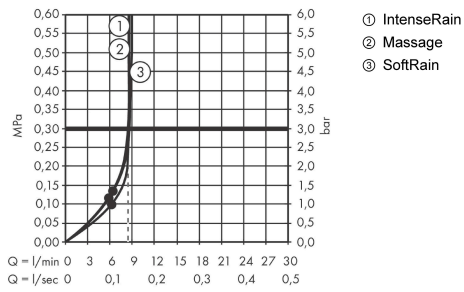

Croma Select E**Душевой набор Multi EcoSmart 9 л/мин со штангой 90 см**Поверхность: **белый / хром** Артикульный номер: **26591400****Описание****Характеристики**

- состоит из: ручной душ, душевая штанга, шланг для душа, держатель
- размер головки душа: 110 мм
- тип струи: SoftRain, IntenseRain, массажная струя
- удобный выбор струи с помощью кнопки Select
- угол наклона держателя для ручного душа регулируется на 45°
- максимальный объем расхода воды при 3 барах: 9 л/мин
- настенный монтаж: винтовое крепление
- настенные держатели из пластика
- профильная труба: круглые
- длина трубы: 959 мм
- диаметр душевой штанги: 22 мм
- дистанция сверления 915 мм
- шарнирный соединитель предотвращает спутывание шланга

Технология**Продукт****Чертеж**

Croma Select E

Душевой набор Multi EcoSmart 9 л/мин со штангой 90 см

Поверхность: белый / хром Артикулный номер: 26591400

График расхода воды

Расход измерен практически с помощью соответствующей арматуры (термостат/смеситель/скрытый клапан).