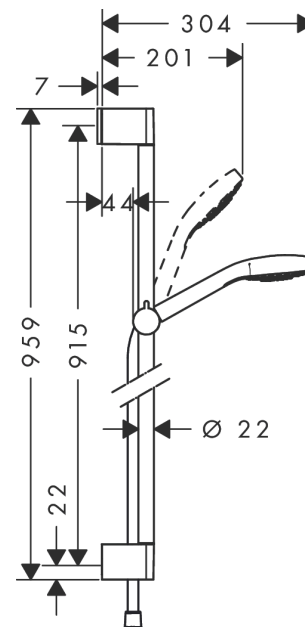

Croma Select E**Душевой набор Multi EcoSmart 9 л/мин со штангой 90 см**Поверхность: **белый / хром** Артикульный номер: **26591400****Описание****Характеристики**

- состоит из: ручной душ, душевая штанга, шланг для душа, держатель
- размер головки душа: 110 мм
- тип струи: SoftRain, IntenseRain, массажная струя
- удобный выбор струи с помощью кнопки Select
- угол наклона держателя для ручного душа регулируется на 45°
- максимальный объем расхода воды при 3 барах: 9 л/мин
- настенный монтаж: винтовое крепление
- настенные держатели из пластика
- профильная труба: круглые
- длина трубы: 959 мм
- диаметр душевой штанги: 22 мм
- дистанция сверления 915 мм
- шарнирный соединитель предотвращает спутывание шланга

Технология**Продукт****Чертеж**

Croma Select E

Душевой набор Multi EcoSmart 9 л/мин со штангой 90 см

Поверхность: белый / хром Артикулный номер: 26591400

График расхода воды

Расход измерен практически с помощью соответствующей арматуры (термостат/смеситель/скрытый клапан).

Croma Select E
Душевой набор Multi EcoSmart 9 л/мин со штангой 90 см
 Поверхность: **белый / хром** Артикульный номер: **26591400**

Пример монтажа

Croma Select E

Душевой набор Multi EcoSmart 9 л/мин со штангой 90 см

Перечень запасных частей

Год выпуска: >11/14

Позиция	Описание	Артикульный номер	PC	PU
1	cover	95217000	-	1
2	tile-matching-disk 7 mm	97450000	-	1
3	wall support	95218000	-	1
4	mounting set	96179000	-	1
5	support, assy	92366000	-	1
6	handshower	26811400	-	1
7	flow limiter (9 l/min)	95659000	-	1
8	filter packing	94246000	-	1
9	shower hose Isiflex'B 1,60 m	28276000	-	1
10	seal	98058000	-	1