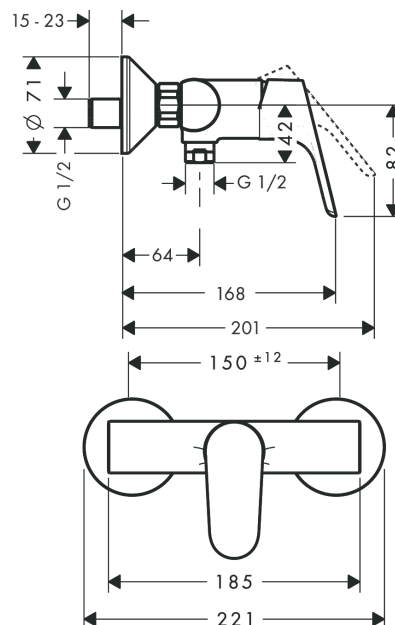

Focus

Смеситель для душа, однорычажный, внешнего монтажа

Поверхности : хром Артикулный номер : 31960000

Описание

Характеристики

- вид соединения: S-образные эксцентрики
- межосевое подключение: 150 мм ± 12 мм
- расход воды ручным душем при 3 барах: 15 л/мин
- керамический узел смешивания
- регулируемое ограничение температуры
- клапан обратного тока воды
- с шумопоглотителем
- шланговое подсоединение DN15
- класс шума: I
- класс расхода воды: B

Продукт

Чертеж

График расхода воды