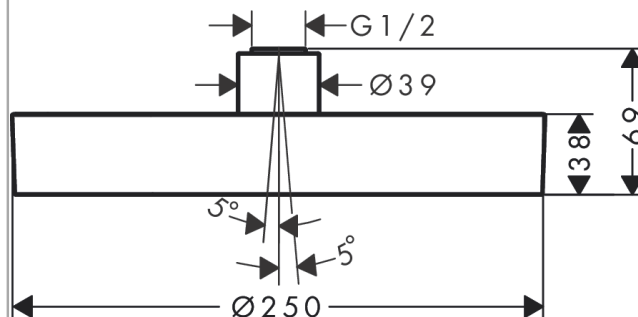

Rainfinity

Верхний душ 250 1jet EcoSmart

Поверхности : **хром** Артикульный номер: **26229000**

Описание

Характеристики

- размер душевого диска: 250 мм
- шарнирное соединение: регулируемый угол верхнего душа (2 x 5°)
- тип струи: PowderRain
- максимальный расход воды при 3 бар: 9 л/мин
- расход воды PowderRain (при 3 барах): 9 л/мин
- поверхность душевого диска: графит
- материал душевого диска: алюминий
- съемный верхний душ для очистки
- монтаж: потолок или стена,
- соединительная резьба G 1/2
- величина соединения: DN15

Технология

Продукт

Чертеж

График расхода воды

Расход измерен практически с помощью соответствующей арматуры (термостат/смеситель/скрытый клапан).