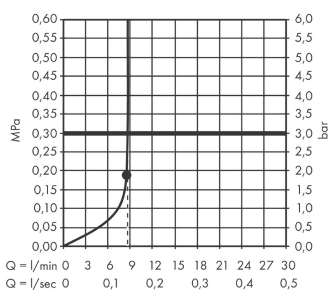

Rainfinity

Верхний душ 250 1jet EcoSmart

Поверхности : **хром** Артикульный номер: **26229000**

Описание

Характеристики

- размер душевого диска: 250 мм
- шарнирное соединение: регулируемый угол верхнего душа (2 x 5°)
- тип струи: PowderRain
- максимальный расход воды при 3 бар: 9 л/мин
- расход воды PowderRain (при 3 барах): 9 л/мин
- поверхность душевого диска: графит
- материал душевого диска: алюминий
- съемный верхний душ для очистки
- монтаж: потолок или стена,
- соединительная резьба G 1/2
- величина соединения: DN15

Технология

Продукт

Чертеж

График расхода воды

Расход измерен практически с помощью соответствующей арматуры (термостат/смеситель/скрытый клапан).