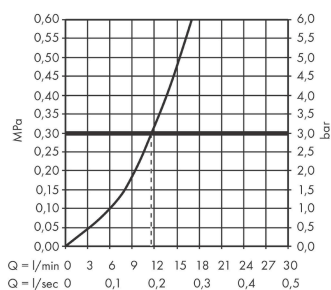

Zesis M33

Кухонный смеситель однорычажный, 150, 1jet

Поверхности : хром Артикульный номер: 74802000

Описание

Характеристики

- ComfortZone 150
- выступ: 220 мм
- высота излива: 150 мм
- угол поворота излива: регулировка на 3 уровня, на 60°, 110° или 360°
- обычная струя
- максимальный расход воды при 3 барах: 11,6 л/мин
- керамический узел смешивания
- соединительные шланги G 3/8
- регулируемое ограничение температуры
- подходит для проточных водонагревателей

Технология

Награды за дизайн

Продукт

Чертеж

График расхода воды

Zesis M33

Кухонный смеситель однорычажный, 150, 1jet

Поверхности : хром Артикульный номер: 74802000