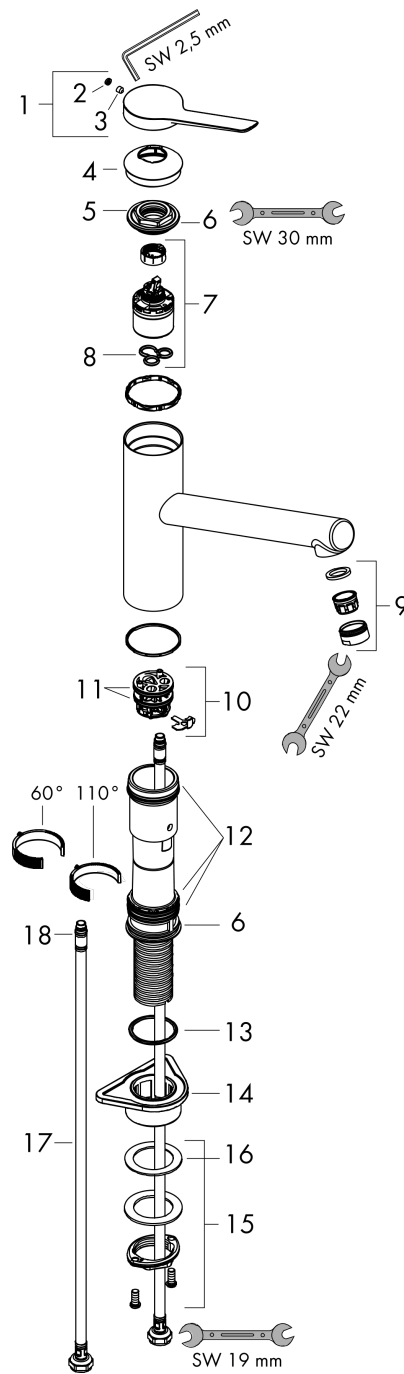

Zesis M33

Кухонный смеситель однорычажный, 150, 1jet

Поверхности : хром Артикульный номер: 74802000

Описание

Характеристики

- ComfortZone 150
- выступ: 220 мм
- высота излива: 150 мм
- угол поворота излива: регулировка на 3 уровня, на 60°, 110° или 360°
- обычная струя
- максимальный расход воды при 3 барах: 11,6 л/мин
- керамический узел смешивания
- соединительные шланги G 3/8
- регулируемое ограничение температуры
- подходит для проточных водонагревателей

Технология

Награды за дизайн

Продукт

Чертеж

График расхода воды

Zesis M33

Кухонный смеситель однорычажный, 150, 1jet

Поверхности : хром Артикульный номер: 74802000

Покомпонентное изображение

Год выпуска: >10/21

Zesis M33**Кухонный смеситель однорычажный, 150, 1jet**Поверхности : **хром** Артикульный номер: **74802000****Перечень запасных частей**

Год выпуска: >10/21

Позиция	Описание	Артикульный номер	PC	PU
1	handle	94390000	-	1
2	screw cover	93735610	-	1
3	hollow set screw M5x5	98446000	-	1
4	flange	94388000	-	1
5	nut	94389000	-	1
6	O-ring 41x2	98212000	-	1
7	cartridge, assy	93895000	-	1
8	seal	95008000	-	1
9	aerator M24x1 (15 l/min)	13913000	-	1
10	adapter for cartridge	98750000	-	1
11	O-Ring 30x2	98186000	-	1
12	sealing set	98702000	-	1
13	O-Ring 36x2,5	98190000	-	1
14	support	97523000	-	1
15	fixing set (Ø 34)	95049000	-	1
16	lever collar	97548000	-	1
17	connection hose 600 mm M8x0,75 G3/8	96510000	-	1
18	O-ring 7x1,5	98422000	-	1
a	set of adapters	93395000	-	1