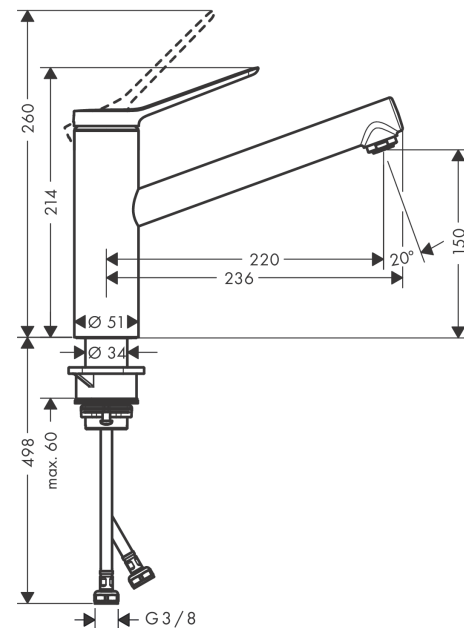

Zesis M33

Кухонный смеситель однорычажный, 150, 1jet

Поверхности : хром Артикульный номер: 74802000

Описание

Характеристики

- ComfortZone 150
- выступ: 220 мм
- высота излива: 150 мм
- угол поворота излива: регулировка на 3 уровня, на 60°, 110° или 360°
- обычная струя
- максимальный расход воды при 3 барах: 11,6 л/мин
- керамический узел смешивания
- соединительные шланги G 3/8
- регулируемое ограничение температуры
- подходит для проточных водонагревателей

Технология

Награды за дизайн

Продукт

Чертеж

График расхода воды

Zesis M33

Кухонный смеситель однорычажный, 150, 1jet

Поверхности : хром Артикульный номер: 74802000

Покомпонентное изображение

Год выпуска: >10/21

Zesis M33**Кухонный смеситель однорычажный, 150, 1jet**Поверхности : **хром** Артикульный номер: **74802000****Перечень запасных частей**

Год выпуска: >10/21

Позиция	Описание	Артикульный номер	PC	PU
1	handle	94390000	-	1
2	screw cover	93735610	-	1
3	hollow set screw M5x5	98446000	-	1
4	flange	94388000	-	1
5	nut	94389000	-	1
6	O-ring 41x2	98212000	-	1
7	cartridge, assy	93895000	-	1
8	seal	95008000	-	1
9	aerator M24x1 (15 l/min)	13913000	-	1
10	adapter for cartridge	98750000	-	1
11	O-Ring 30x2	98186000	-	1
12	sealing set	98702000	-	1
13	O-Ring 36x2,5	98190000	-	1
14	support	97523000	-	1
15	fixing set (Ø 34)	95049000	-	1
16	lever collar	97548000	-	1
17	connection hose 600 mm M8x0,75 G3/8	96510000	-	1
18	O-ring 7x1,5	98422000	-	1
a	set of adapters	93395000	-	1