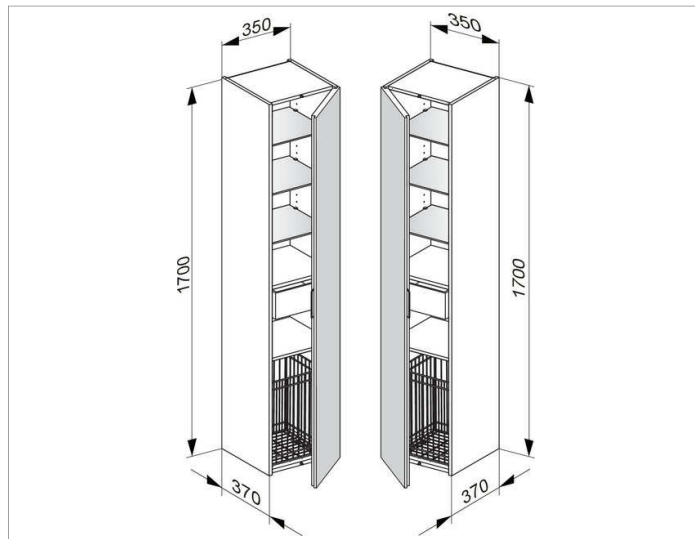

Edition 11

31331WW0001 Высокий шкаф-пенал

ИЗДЕЛИЕ

ЧЕРТЕЖ

ОПИСАНИЕ ИЗДЕЛИЯ

с 1 дверцей, с амортизатором

оборудование

- 4 стеклянные полочки

поверхность

33

Габариты

350 x 1700 x 370 mm