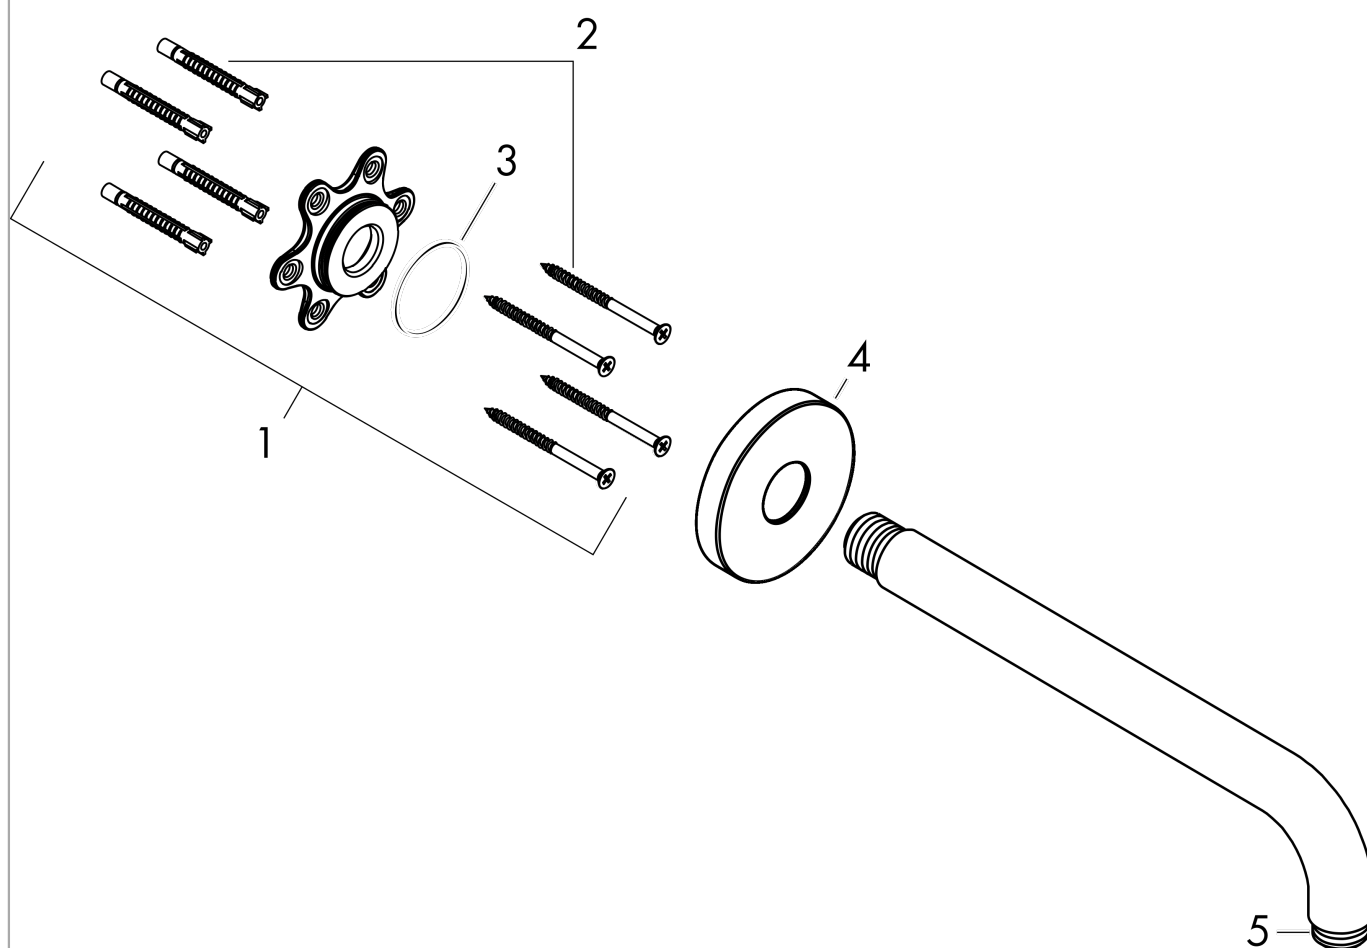

**Держатель верхнего душа 38,9 см**Поверхность: **Матовая бронза**    Артикульный номер: **27413140****Описание****Характеристики**

- длина: 389 мм
- тип монтажа: наружный монтаж
- материал: латунь
- версия: угол 90°
- тип соединения: G1/2

**Награды за дизайн****Продукт****Чертеж**

**Держатель верхнего душа 38,9 см**

Поверхность: **Матовая бронза** Артикульный номер: **27413140**

**Покомпонентное изображение**

Год выпуска: >12/20

**Держатель верхнего душа 38,9 см**Поверхность: **Матовая бронза**    Артикульный номер: **27413140****Перечень запасных частей**

Год выпуска: &gt;12/20

Позиция	Описание	Артикульный номер	PC	PU
1	mounting kit	95208000	-	1
2	mounting set	40916000	-	1
3	O-ring 34x2	98383000	-	1
4	escutcheon Ø 80 mm	98940140	-	1
5	O-ring 16x2	98133000	-	1