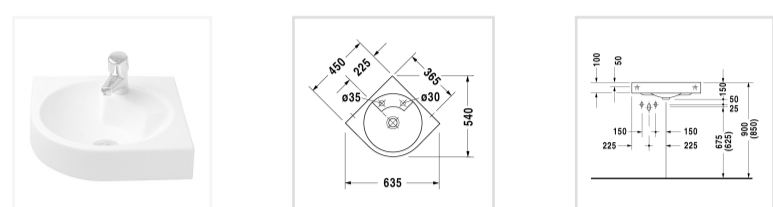

Architec

Architec Умывальник угловой

Умывальник угловой, 044845

- ↓ Инструкция по уходу
- ↓ Монтажная инструкция
- ↓ Руководство по эксплуатации
- CAD и данные по планированию

Номер артикула 044845

без перелива, с плоскостью под смеситель, с отверстием для смесителя, глазуровка снизу, 635 мм

Читать далее

Design by Prof. Frank Huster

Размеры

635 мм

Варианты

- с намеченным отверстием для дозатора мыла, справа 1 готовое отверстие под смеситель (слева)
- 1 намеченное отверстие под дозатор для мыла (справа)

Диагональный вырез:
больше места на
маленьких площадях.

Умывальник угловой.

Диагональный вырез:
практичная полочка.

Раковина накладная 50
см.

Умывальник,
встраиваемый сверху.

Умывальник угловой.

Умывальник
встраиваемый с
площадкой под
смеситель.