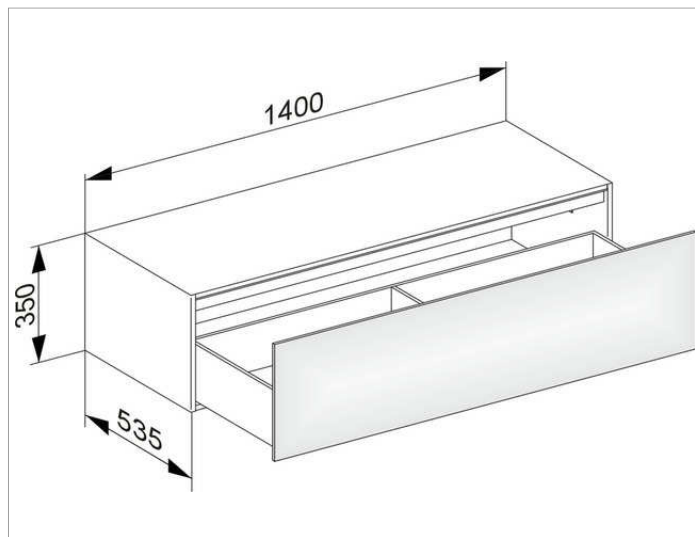

Edition 11

31326YY0000 Боковая тумба

**ИЗДЕЛИЕ**

**ЧЕРТЕЖ**

**ОПИСАНИЕ ИЗДЕЛИЯ**

1 выдвижной фронт с нажимным открыванием Push-to-Open

**оборудование**

- 2 передвижных ящика для хранения (190 x 70 x 413 мм)

**поверхность**

11, 14, 18, 27, 28, 30, 49, 57, 44, 85,

**Габариты**

1400 x 350 x 535 mm