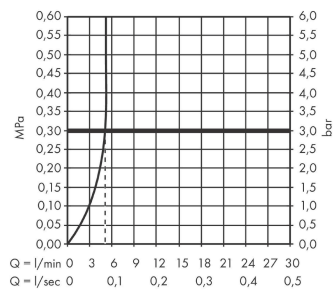

Технология

Продукт

Чертеж

Vernis Shape

Смеситель для раковины, однорычажный, 100 со сливным гарнитуром

Поверхности : **хром** Артикульный номер: **71561000**

График расхода воды

Vernis Shape