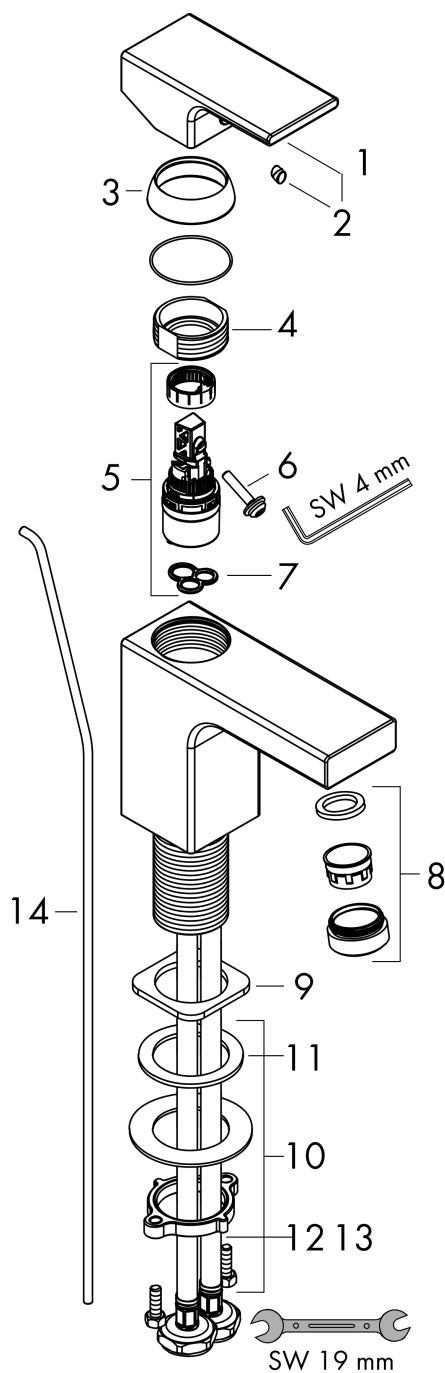

Vernis Shape

Смеситель для раковины, однорычажный, 100 со сливным гарнитуром

Поверхности : **хром** Артикульный номер: **71561000**

Описание

Характеристики

- состоит из: однорычажный смеситель для раковины, слив/перелив
- ComfortZone 100
- выступ 110 мм
- тип струи: обычная струя
- регулируемый формирователь струи
- максимальный расход воды при 3 бар: 5 л/мин
- керамический узел смешивания
- регулируемое ограничение температуры
- с изолированной подачей воды
- подходит для проточных водонагревателей
- материал сливного набора: синтетический
- вид соединения: соединительные шланги G 3/8
- донный клапан, 1 1/4"

Технология

Продукт

Чертеж

Vernis Shape

Смеситель для раковины, однорычажный, 100 со сливным гарнитуром

Поверхности : **хром** Артикульный номер: **71561000**

График расхода воды

Vernis Shape

Смеситель для раковины, однорычажный, 100 со сливным гарнитуром

Поверхности : хром Артикульный номер: 71561000

Покомпонентное изображение

Год выпуска: >04/21

Vernis Shape

Смеситель для раковины, однорычажный, 100 со сливным гарнитуром

Поверхности : **хром** Артикульный номер: **71561000**

Перечень запасных частей

Год выпуска: >04/21

Позиция	Описание	Артикульный номер	PC	PU
1	handle	93684000	-	1
2	screw cover	96338000	-	1
3	flange	93680000	-	1
4	nut	93686000	-	1
5	cartridge, assy	97685000	-	1
6	locking screw for handle	95140000	-	1
7	seal	98865000	-	1
8	aerator swivelling M24x1 (5 l/min)	93834000	-	1
9	seal	93687000	-	1
10	fixing set (Ø 32)	13961000	-	1
11	lever collar	97548000	-	1
12	connection hose 600 mm M8x0,75 G3/8	96556000	-	1
13	O-ring 7x1,5	98422000	-	1
14	pull rod	93683000	-	1
a	pop up waste	92168000	-	1
b	fixation extension 35 mm	13898000	-	1