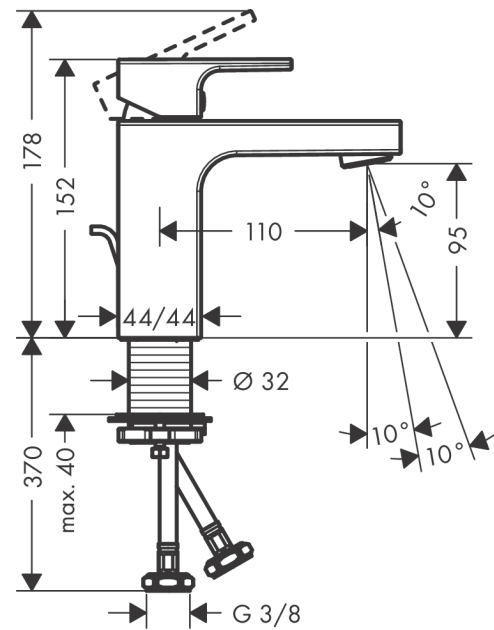

Vernis Shape

Смеситель для раковины, однорычажный, 100 со сливным гарнитуром

Поверхности : **хром** Артикульный номер: **71561000**

Описание

Характеристики

- состоит из: однорычажный смеситель для раковины, слив/перелив
- ComfortZone 100
- выступ 110 мм
- тип струи: обычная струя
- регулируемый формирователь струи
- максимальный расход воды при 3 бар: 5 л/мин
- керамический узел смешивания
- регулируемое ограничение температуры
- с изолированной подачей воды
- подходит для проточных водонагревателей
- материал сливного набора: синтетический
- вид соединения: соединительные шланги G 3/8
- донный клапан, 1 1/4"

Технология

Продукт

Чертеж

Vernis Shape

Смеситель для раковины, однорычажный, 100 со сливным гарнитуром

Поверхности : **хром** Артикульный номер: **71561000**

График расхода воды

Vernis Shape

Смеситель для раковины, однорычажный, 100 со сливным гарнитуром

Поверхности : хром Артикульный номер: 71561000

Покомпонентное изображение

Год выпуска: >04/21

Vernis Shape

Смеситель для раковины, однорычажный, 100 со сливным гарнитуром

Поверхности : **хром** Артикульный номер: **71561000**

Перечень запасных частей

Год выпуска: >04/21

Позиция	Описание	Артикульный номер	PC	PU
1	handle	93684000	-	1
2	screw cover	96338000	-	1
3	flange	93680000	-	1
4	nut	93686000	-	1
5	cartridge, assy	97685000	-	1
6	locking screw for handle	95140000	-	1
7	seal	98865000	-	1
8	aerator swivelling M24x1 (5 l/min)	93834000	-	1
9	seal	93687000	-	1
10	fixing set (Ø 32)	13961000	-	1
11	lever collar	97548000	-	1
12	connection hose 600 mm M8x0,75 G3/8	96556000	-	1
13	O-ring 7x1,5	98422000	-	1
14	pull rod	93683000	-	1
a	pop up waste	92168000	-	1
b	fixation extension 35 mm	13898000	-	1