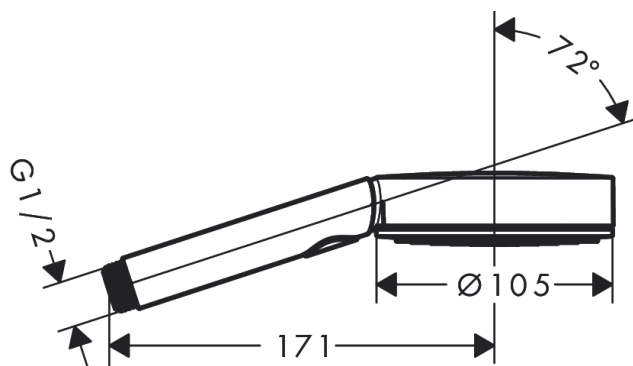

Pulsify Select S

Ручной душ 105 3jet Activation

Поверхности : матовый черный

Артикулный номер: 24100670

Описание

Характеристики

- размер душевого диска: 105 мм
- тип струи: PowderRain, IntenseRain, MonoRain
- удобное переключение типов струи с помощью кнопки Select
- максимальный расход воды при 3 бар: 11,5 л/мин
- с внутренней подачей воды
- соединительная резьба G 1/2

Технология

Награды за дизайн

reddot winner 2021

Продукт

Чертеж

График расхода воды

Расход измерен практически с помощью соответствующей арматуры (термостат/смеситель/скрытый клапан).