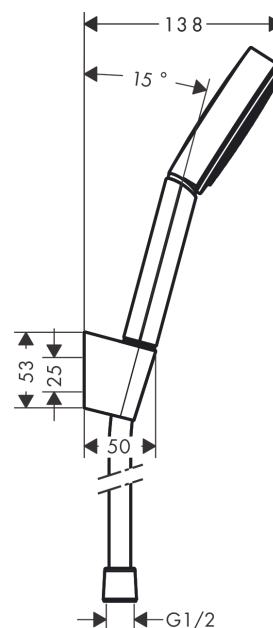

Pulsify S

Душевой набор с держателем 105 1jet, шланг 125 см

Поверхности : **матовый черный** Артикульный номер: **24301670**

Описание

Характеристики

- состоит из: ручной душ, держатель для душа, шланг для душа
- размер душевого диска: 105 мм
- тип струи: PowderRain
- максимальный расход воды при 3 бар: 13,5 л/мин
- хромированные настенные крепления из пластика

Технология

Награды за дизайн

reddot winner 2021

Продукт

Чертеж

График расхода воды