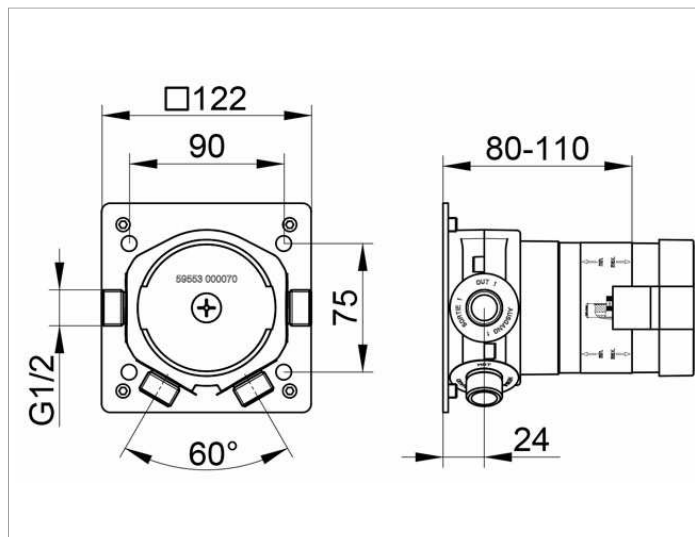

## IXMO

59553000070 Встраиваемая функциональная часть смесителя с термостатом DN 15

## ОПИСАНИЕ ИЗДЕЛИЯ

Внутренний блок для встройки в стену  
глубина встройки 80 - 110 мм