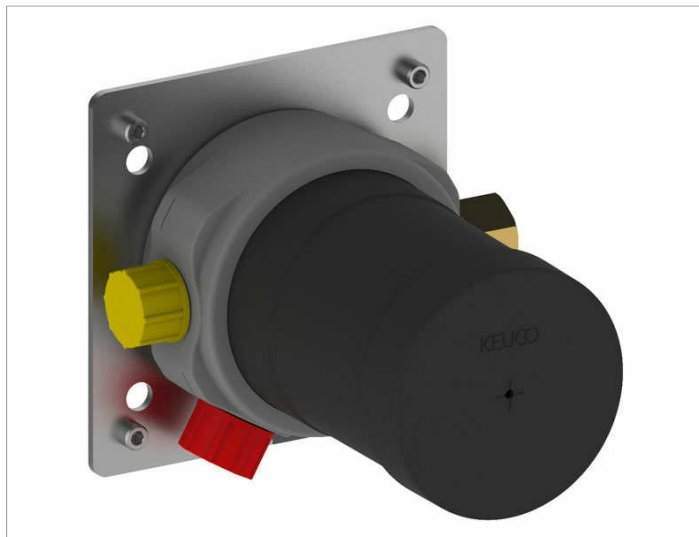

IXMO

59553000070 Встраиваемая функциональная часть смесителя с термостатом DN 15

ИЗДЕЛИЕ