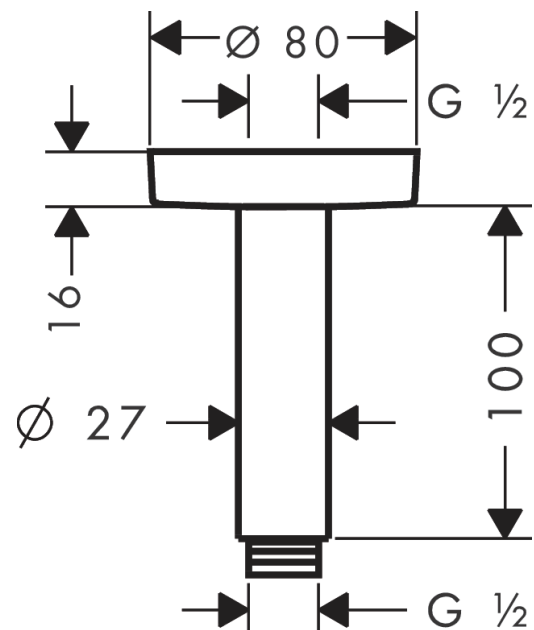

Потолочное подсоединение S, 100 ммПоверхность: **Матовый белый** Артикульный номер: **27393700**

T

Описание**Характеристики**

- длина: 100 мм
- Ø стержня: 27 мм
- цель использования: также можно использовать в качестве удлинения
- тип монтажа: наружный монтаж
- материал: латунь
- тип соединения: G $\frac{1}{2}$

Награды за дизайн**Продукт****Чертеж**

Потолочное подключение S, 100 мм

Поверхность: **Матовый белый** Артикульный номер: **27393700**

Покомпонентное изображение

Год выпуска: >12/20

Потолочное подсоединение S, 100 мм

Поверхность: **Матовый белый** Артикульный номер: **27393700**

T

Перечень запасных частей

Год выпуска: >12/20

Позиция	Описание	Артикульный номер	PC	PU
1	connecting thread	95188000	-	1
2	mounting kit	95208000	-	1
3	O-ring 34x2	98383000	-	1
4	escutcheon Ø 80 mm	92122700	-	1
5	shower arm	27479XXX	-	-
6	O-ring 16x2	98133000	-	1