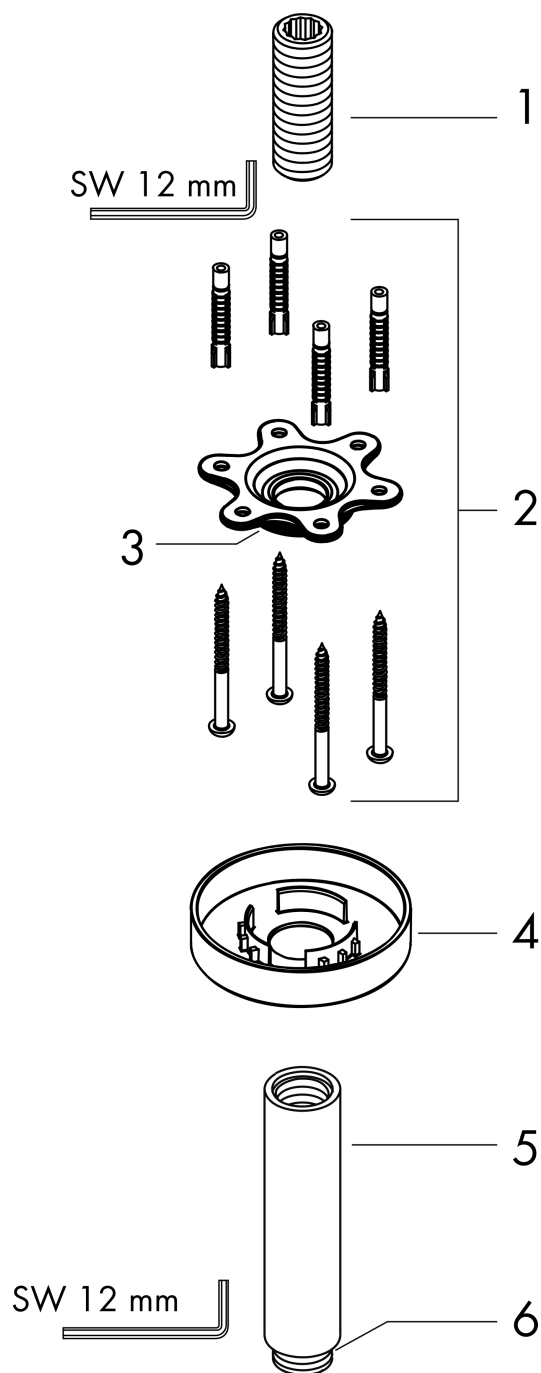

Потолочное подсоединение S, 100 ммПоверхность: **Матовый белый** Артикульный номер: **27393700**

T

Описание**Характеристики**

- длина: 100 мм
- Ø стержня: 27 мм
- цель использования: также можно использовать в качестве удлинения
- тип монтажа: наружный монтаж
- материал: латунь
- тип соединения: G $\frac{1}{2}$

Награды за дизайн**Продукт****Чертеж**

Потолочное подключение S, 100 мм

Поверхность: **Матовый белый** Артикульный номер: **27393700**

Покомпонентное изображение

Год выпуска: >12/20

Потолочное подсоединение S, 100 мм

Поверхность: **Матовый белый** Артикульный номер: **27393700**

T

Перечень запасных частей

Год выпуска: >12/20

Позиция	Описание	Артикульный номер	PC	PU
1	connecting thread	95188000	-	1
2	mounting kit	95208000	-	1
3	O-ring 34x2	98383000	-	1
4	escutcheon Ø 80 mm	92122700	-	1
5	shower arm	27479XXX	-	-
6	O-ring 16x2	98133000	-	1