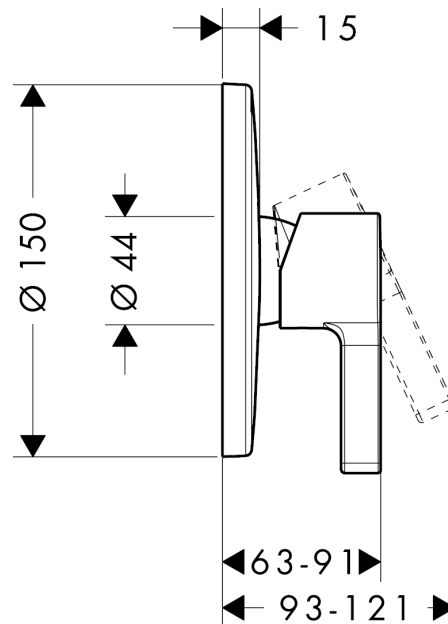

Metris S

Смеситель для душа, однорычажный, СМ

Поверхности : хром Артикульный номер: 31665000

Описание

Характеристики

- вид соединения: скрытая часть
- керамический узел смешивания
- регулируемое ограничение температуры
- класс шума: I
- класс расхода воды: B

Продукт

Чертеж

График расхода воды