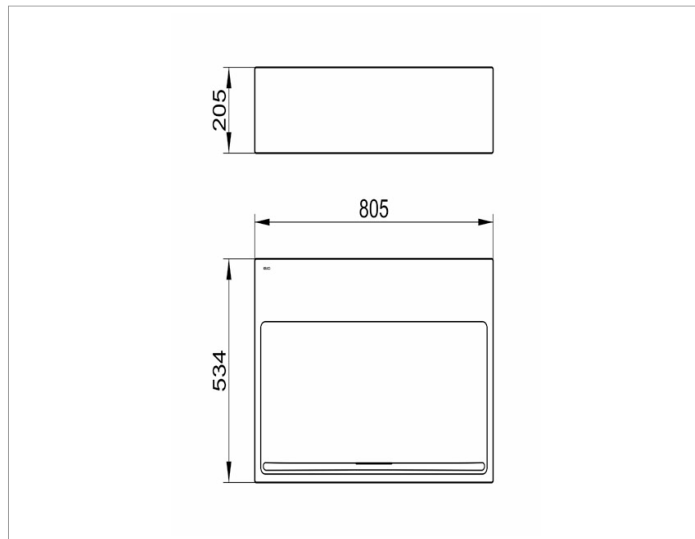

Edition 90

39060318000 Керамический умывальник

ИЗДЕЛИЕ

ЧЕРТЕЖ

ОПИСАНИЕ ИЗДЕЛИЯ

без отверстия под смеситель, без перелива
с поверхностной обработкой Clean Plus

поверхность

белый

Габариты

800 x 205 x 538 mm