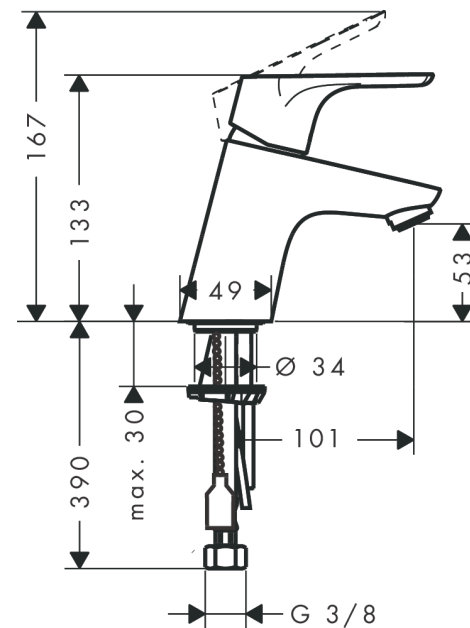

- ComfortZone 70
- выступ: 101 мм
- высота излива: 53 мм
- вариант рукоятки: рычажная ручка
- тип струи: обычная струя
- максимальный объем расхода воды при 3 барах: 3,5 л/мин
- Керамический картридж
- регулируемое ограничение температуры
- подходит для проточных водонагревателей
- тип соединения: соединения G 3/8

Технология

Продукт

Чертеж

График расхода воды