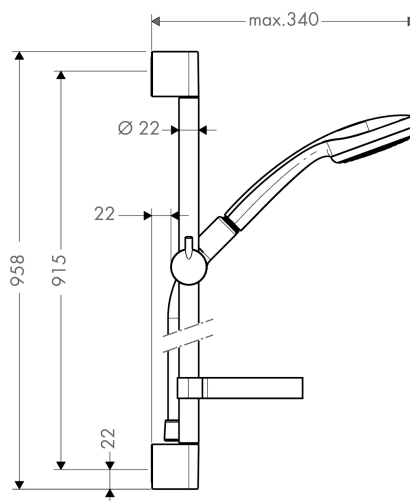

Срома 100

Душевой набор Mono со штангой 90 см и мыльницей

Поверхности : хром Артикульный номер: 27724000

Описание

Характеристики

- состоит из: ручной душ, душевая штанга, шланг для душа, ползунок, мыльница
- размер душевого диска: 100 мм
- тип струи: Rain
- со стороны душа упорный подшипник, предотвращающий перекручивание душевого шланга
- держатель ручного душа регулируется в пределах 90°, поворачивается вправо и влево, перемещается вверх и вниз
- максимальный расход воды при 3 бар: 16 л/мин
- хромированные настенные крепления из пластика

Технология

Продукт

Чертеж

График расхода воды

Расход измерен практически с помощью соответствующей арматуры (термостат/смеситель/скрытый клапан).

Сroma 100
Душевой набор Mono со штангой 90 см и мыльницей
 Поверхности : **хром** Артикульный номер: **27724000**

Пример монтажа