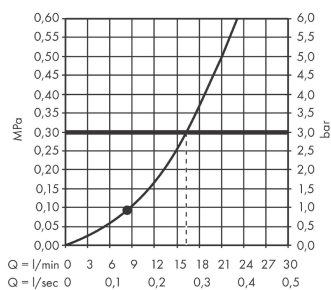

Технология

Продукт

Чертеж

График расхода воды

Расход измерен практически с помощью соответствующей арматуры (термостат/смеситель/скрытый клапан).

Сroma 100
Душевой набор Mono со штангой 90 см и мыльницей
 Поверхности : **хром** Артикульный номер: **27724000**