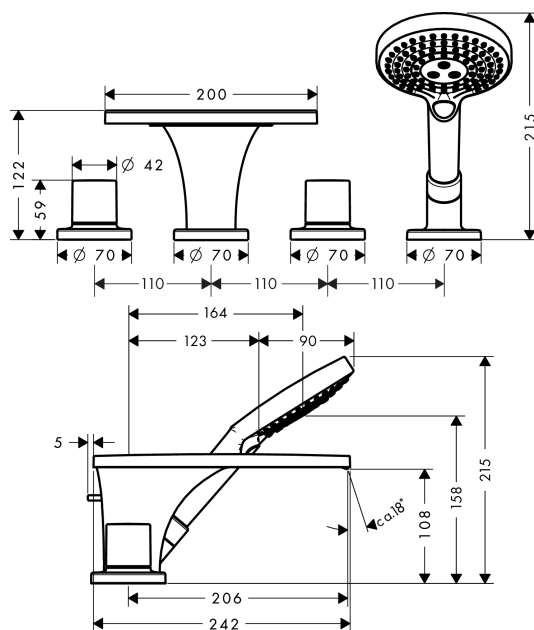

AXOR Massaud

Смеситель для ванны, на 4 отверстия, монтаж на плитку

Поверхности : хром Артикульный номер: 18453000

Описание

Характеристики

- состоит из: смеситель для ванны на 3 отверстия, монтаж на плитку, ручной душ, шланг для душа, держатель для душа
- выступ 206 мм
- вид соединения: скрытая часть
- тип струи смесителя: ливневая струя
- тип струи ручного душа: Rain, RainAir, WhirlAir
- максимальное расстояние, на которое вытягивается ручной душ: 1,10 м
- расход воды при 3 барах: 18 л/мин
- керамический узел смешивания
- мин. рабочее давление 1 бар
- макс. рабочее давление: 10 бар
- нерегулируемое ограничение температуры
- с переключателем вакуумного типа
- клапан обратного тока воды

Технология

Продукт

Чертеж

AXOR Massaud
Смеситель для ванны, на 4 отверстия, монтаж на плитку
 Поверхности : **хром** Артикульный номер: **18453000**

График расхода воды