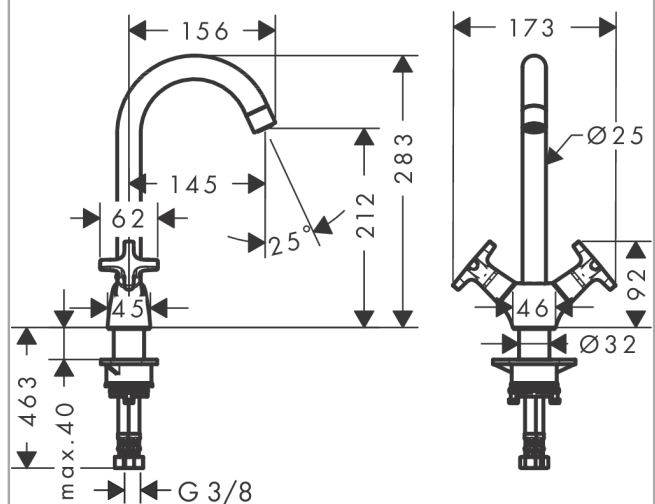

Logis Classic

Logis Classic 220 Кухонный смеситель, с двумя ручьяками

Поверхности : **хром** Артикульный номер: **71285000**

Описание

Характеристики

- ComfortZone 220
- угол поворота излива: регулировка на 3 уровня, на 110°, 150° или 360°
- обычная струя
- расход воды 12 л/мин
- с керамическим вентилем 90°
- соединительные шланги G 3/8
- подходит для проточных водонагревателей
- класс шума: I
- класс расхода воды: A

Технология

Продукт

Чертеж

График расхода воды