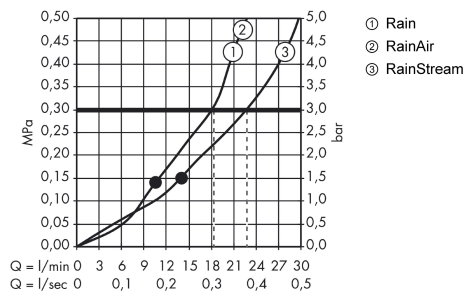

Технология

Продукт

Чертеж

Raindance Select E

Верхний душ 300 3jet с держателем

Поверхности : белый / хром Артикульный номер: 26468400

График расхода воды

Расход измерен практически с помощью соответствующей арматуры (термостат/смеситель/скрытый клапан).