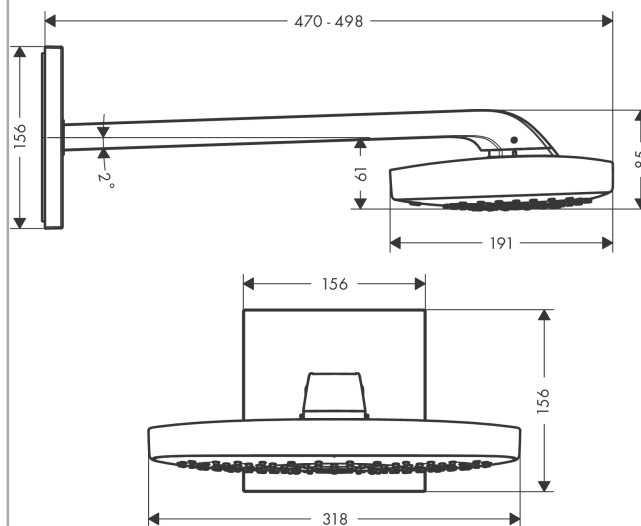

Raindance Select E

Верхний душ 300 3jet с держателем

Поверхности : **белый / хром** Артикульный номер: **26468400**

Описание

Характеристики

- состоит из: верхний душ, держатель верхнего душа
- тип струи: RainAir, Rain, RainStream
- размер душевого диска: 318 x 191 мм
- длина держателя для душа: 390 мм
- максимальный расход воды при 3 бар: 22 л/мин
- расход воды для струи Rain (при 3 бар): 18 л/мин
- расход воды для струи RainAir (при 3 бар): 18 л/мин
- расход воды для струи RainStream (при 3 бар): 22 л/мин
- переключение потока между Rain и RainAir: кнопка выбора на верхнем душе
- тип потока RainStream: Кнопка выбора на 3.3 мм
- поверхность душевого диска: хром или белый
- материал душевого диска: металл
- съемный душевой диск для очистки
- монтаж: стена, скрытый монтаж с помощью iBox Universal

Технология

Продукт

Чертеж

Raindance Select E

Верхний душ 300 3jet с держателем

Поверхности : белый / хром Артикульный номер: 26468400

График расхода воды

Расход измерен практически с помощью соответствующей арматуры (термостат/смеситель/скрытый клапан).