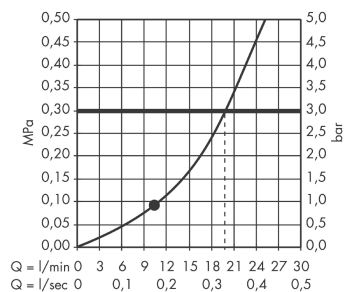

Технология

Продукт

Чертеж

График расхода воды

Расход измерен практически с помощью соответствующей арматуры (термостат/смеситель/скрытый клапан).