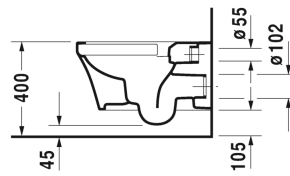

**P3 Comforts Унитаз подвесной Duravit Rimless® #**  
256109..00 / 256109..00

| < 380 мм > |

Унитаз подвесной Duravit Rimless®	Размеры	Вес	Номер заказа
без смывного края, с вертикальным смывом, вкл. крепление Durafix			
<b>Цвета</b>			
00 Белый Alpin 20 HygieneGlaze (антибактериальная керамическая глазурь с практически неограниченной эффективностью)			
<b>Вариант</b>			
♣ 4,5 л	380 x 570 мм	24,500 кг	256109..00
♣ 4,5 л	380 x 570 мм	24,500 кг	256109..00
<b>Справка</b>			
Крепление Durafix для скрытого монтажа включено в поставку			
Сантехническая керамика со специальным покрытием WonderGliss остается чистой и красивой в течение долгого времени. При заказе WonderGliss добавьте "1" на 11-м месте в артикуле модели.			
<b>Аксессуары для керамики</b>			
Крепление для подвесного биде и подвесного унитаза	Ø 12 x 180 мм	0,200 кг	006500
<b>Принадлежности</b>			
Звукоизоляция для подвесного унитаза		0,300 кг	005064
<b>Соответствующая продукция</b>			
Сиденье для унитаза петли: нерж. сталь, без автоматического опускания,			002031
Сиденье для унитаза петли: нерж. сталь, съемный вариант, с автоматическим опусканием,			002039

All drawings contain the necessary measurements which are subject to standard tolerances. They are stated in mm and are non-binding. Exact measurements, in particular for customised installation scenarios, can only be taken from the finished piece.