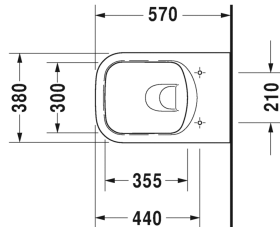

**P3 Comforts Унитаз подвесной Duravit Rimless® #**  
256109..00 / 256109..00

| < 380 мм > |

Унитаз подвесной Duravit Rimless®	Размеры	Вес	Номер заказа
без смывного края, с вертикальным смывом, вкл. крепление Durafix			
<b>Цвета</b>			
00 Белый Alpin 20 HygieneGlaze (антибактериальная керамическая глазурь с практически неограниченной эффективностью)			
<b>Вариант</b>			
♣ 4,5 л	380 x 570 мм	24,500 кг	256109..00
♣ 4,5 л	380 x 570 мм	24,500 кг	256109..00
<b>Справка</b>			
Крепление Durafix для скрытого монтажа включено в поставку			
Сантехническая керамика со специальным покрытием WonderGliss остается чистой и красивой в течение долгого времени. При заказе WonderGliss добавьте "1" на 11-м месте в артикуле модели.			
<b>Аксессуары для керамики</b>			
Крепление для подвесного биде и подвесного унитаза	Ø 12 x 180 мм	0,200 кг	006500
<b>Принадлежности</b>			
Звукоизоляция для подвесного унитаза		0,300 кг	005064
<b>Соответствующая продукция</b>			
Сиденье для унитаза петли: нерж. сталь, без автоматического опускания,			002031
Сиденье для унитаза петли: нерж. сталь, съемный вариант, с автоматическим опусканием,			002039

All drawings contain the necessary measurements which are subject to standard tolerances. They are stated in mm and are non-binding. Exact measurements, in particular for customised installation scenarios, can only be taken from the finished piece.