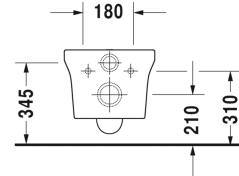

**P3 Comforts Унитаз подвесной Duravit Rimless® #**  
256109..00 / 256109..00

| < 380 мм > |

Унитаз подвесной Duravit Rimless®	Размеры	Вес	Номер заказа
без смывного края, с вертикальным смывом, вкл. крепление Durafix			
<b>Цвета</b>			
00 Белый Alpin 20 HygieneGlaze (антибактериальная керамическая глазурь с практически неограниченной эффективностью)			
<b>Вариант</b>			
♣ 4,5 л	380 x 570 мм	24,500 кг	256109..00
♣ 4,5 л	380 x 570 мм	24,500 кг	256109..00
<b>Справка</b>			
Крепление Durafix для скрытого монтажа включено в поставку			
Сантехническая керамика со специальным покрытием WonderGliss остается чистой и красивой в течение долгого времени. При заказе WonderGliss добавьте "1" на 11-м месте в артикуле модели.			
<b>Аксессуары для керамики</b>			
Крепление для подвесного биде и подвесного унитаза	Ø 12 x 180 мм	0,200 кг	006500
<b>Принадлежности</b>			
Звукоизоляция для подвесного унитаза		0,300 кг	005064
<b>Соответствующая продукция</b>			
Сиденье для унитаза петли: нерж. сталь, без автоматического опускания,			002031
Сиденье для унитаза петли: нерж. сталь, съемный вариант, с автоматическим опусканием,			002039

All drawings contain the necessary measurements which are subject to standard tolerances. They are stated in mm and are non-binding. Exact measurements, in particular for customised installation scenarios, can only be taken from the finished piece.