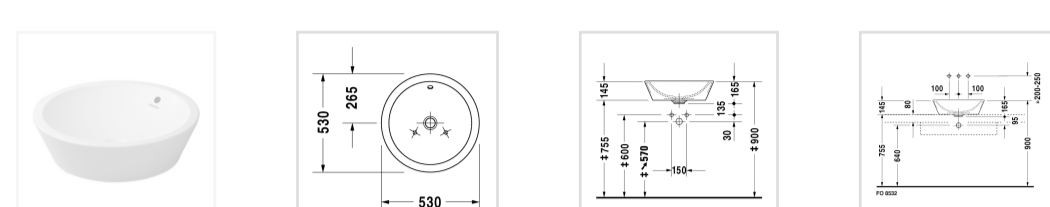

Раковина, 044753

- ↓ Инструкция по уходу
- ↓ Монтажная инструкция
- ↓ [Руководство по эксплуатации](#)
- → CAD и данные по планированию

Номер артикула 044753

шлифованный вариант, с переливом, без площадки под смеситель, включая крепление, вкл. заглушку для перелива, хром, Ø 530 мм

Design by Philippe Starck

Размеры

Ø 530 мм

Варианты

☒ без отверстия под смеситель 0447530000

Также доступно с WonderGliss

Керамика, покрытая WonderGliss, будет оставаться гладкой, привлекательной и чистой в течение долгого времени

Цвета

Отправить запрос в магазин →

Запчасти

Нажимной выпуск
#005052
для умывальников с переливом

Сифон
#005036