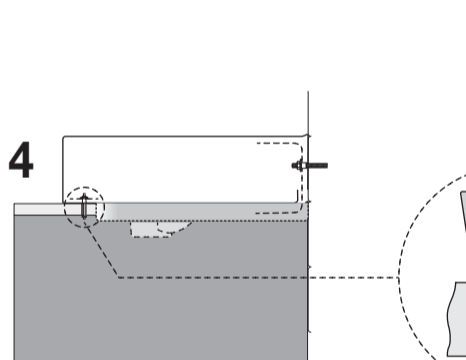

LAUFEN

laufenpro S

8.1696.7

Einbauwaschtisch von oben
Basin à inserer
Lavabo per installazione
sopra il piano del mobile
Drop-in basin
Lavabo de encimera
Opbouwastafel
Zápusťné umyvadlo
Ileidžiamas praustuvas
Umywalka blatowa
Felülről beépíthető mosdó
Встраиваемая раковина
Умивальник за вграждане

8.9996.4

Schablone
Gabarit
Sagoma
Template
Plantilla
Sjabloon
Šablona
Šablonas
Szablon
Sablon
Лекало
Шаблон

LAUFEN

Laufen Bathrooms AG
Wahlenstrasse 46
CH-4242 Laufen, Switzerland
www.laufen.com

DE/FR/IT/EN/ES/NL/CS/LT/PL/HU/RU/BG