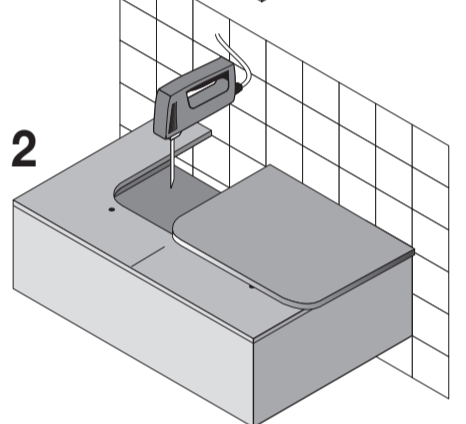

LAUFEN

laufenpro S

8.1696.7

Einbauwaschtisch von oben
Basin à inserer
Lavabo per installazione
sopra il piano del mobile
Drop-in basin
Lavabo de encimera
Opbouwastafel
Zápusťné umyvadlo
Ileidžiamas praustuvas
Umywalka blatowa
Felülről beépíthető mosdó
Встраиваемая раковина
Умивальник за вграждане

8.9996.4

Schablone
Gabarit
Sagoma
Template
Plantilla
Sjabloon
Šablona
Šablonas
Szablon
Sablon
Лекало
Шаблон

LAUFEN

Laufen Bathrooms AG
Wahlenstrasse 46
CH-4242 Laufen, Switzerland
www.laufen.com

DE/FR/IT/EN/ES/NL/CS/LT/PL/HU/RU/BG