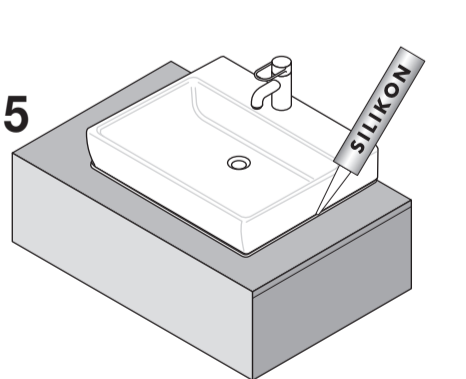

LAUFEN

laufenpro S

8.1696.7

Einbauwaschtisch von oben
Basin à inserer
Lavabo per installazione
sopra il piano del mobile
Drop-in basin
Lavabo de encimera
Opbouwastafel
Zápusťné umyvadlo
Ileidžiamas praustuvas
Umywalka blatowa
Felülről beépíthető mosdó
Встраиваемая раковина
Умивальник за вграждане

8.9996.4

Schablone
Gabarit
Sagoma
Template
Plantilla
Sjabloon
Šablona
Šablonas
Szablon
Sablon
Лекало
Шаблон

LAUFEN

Laufen Bathrooms AG
Wahlenstrasse 46
CH-4242 Laufen, Switzerland
www.laufen.com

DE/FR/IT/EN/ES/NL/CS/LT/PL/HU/RU/BG