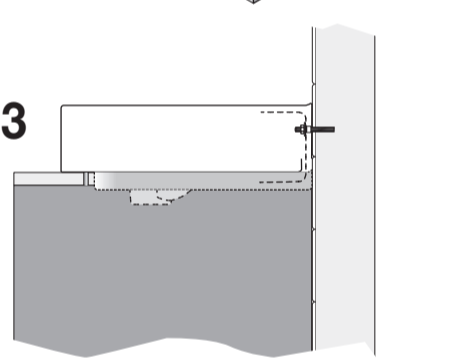

LAUFEN

laufenpro S

8.1696.7

Einbauwaschtisch von oben
Basin à inserer
Lavabo per installazione
sopra il piano del mobile
Drop-in basin
Lavabo de encimera
Opbouwastafel
Zápusťné umyvadlo
Ileidžiamas praustuvas
Umywalka blatowa
Felülről beépíthető mosdó
Встраиваемая раковина
Умивальник за вграждане

8.9996.4

Schablone
Gabarit
Sagoma
Template
Plantilla
Sjabloon
Šablona
Šablonas
Szablon
Sablon
Лекало
Шаблон

LAUFEN

Laufen Bathrooms AG
Wahlenstrasse 46
CH-4242 Laufen, Switzerland
www.laufen.com

DE/FR/IT/EN/ES/NL/CS/LT/PL/HU/RU/BG