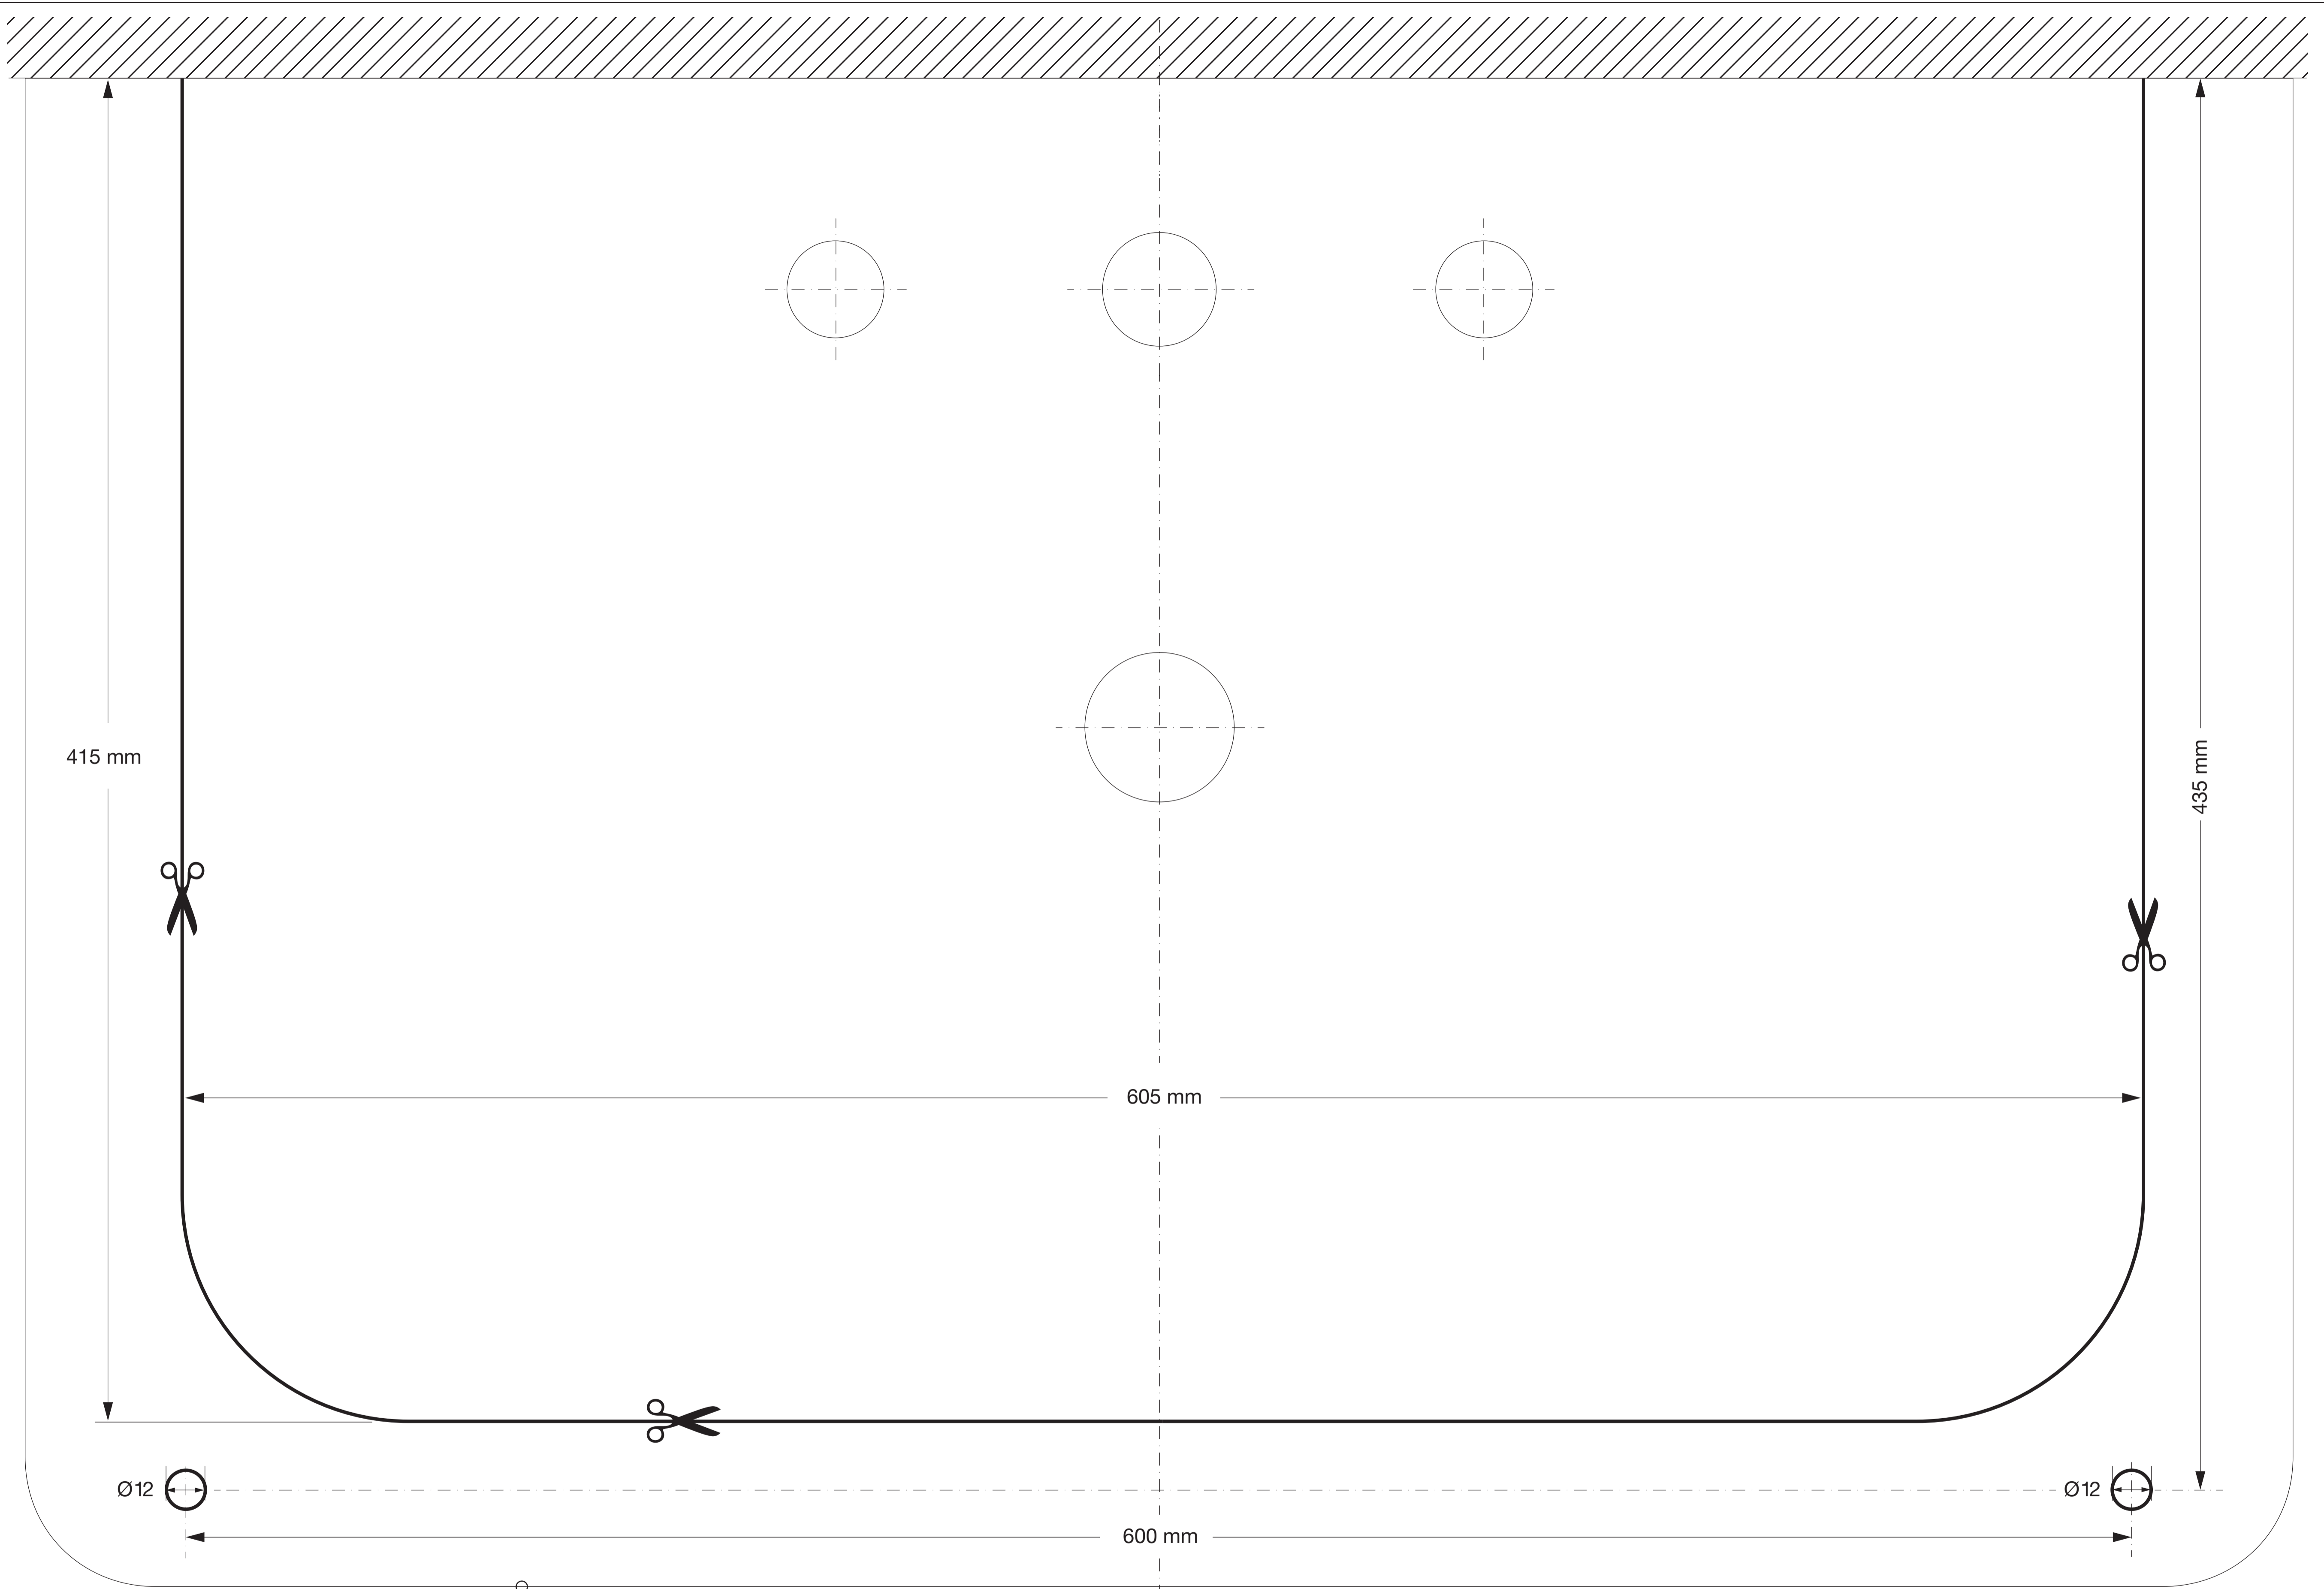

LAUFEN

laufenpro S

8.1696.7

Einbauwaschtisch von oben
Basin à inserer
Lavabo per installazione
sopra il piano del mobile
Drop-in basin
Lavabo de encimera
Opbouwastafel
Zápusťné umyvadlo
Ileidžiamas praustuvas
Umywalka blatowa
Felülről beépíthető mosdó
Встраиваемая раковина
Умивальник за вграждане

8.9996.4

Schablone
Gabarit
Sagoma
Template
Plantilla
Sjabloon
Šablona
Šablonas
Szablon
Sablon
Лекало
Шаблон

LAUFEN

Laufen Bathrooms AG
Wahlenstrasse 46
CH-4242 Laufen, Switzerland
www.laufen.com

DE/FR/IT/EN/ES/NL/CS/LT/PL/HU/RU/BG

Aussenkontur Keramik
Contour externe ceramique
Profilo esterno ceramica
Outer Contour Ceramic
Contorno exterior cerámica
Buitenste omtrek keramiek
Tvarovaná keramika
Kontúra keramika
Kształt ceramik
A kerámia külső kontúrja
Формы керамики
Керамична форма

vorne - devant - fronte - front - delante - voorzijde - předeek
priekis - przód - elöl
передняя часть - предна част