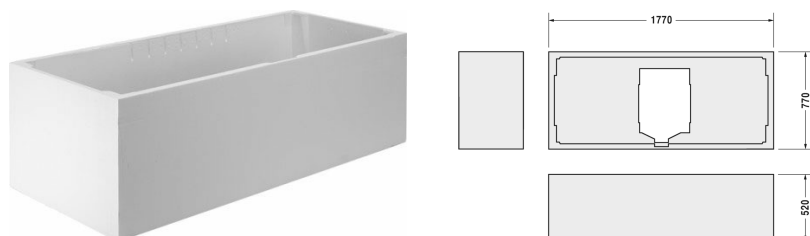

## Accessories Опора из стиропора для ванны # 790475

Опора из стиропора для ванны	Размеры	Вес	Номер заказа
для # 700101			
<b>Цвета</b>			
<b>Вариант</b>			

Все чертежи содержат необходимые размеры с соблюдением стандартных допусков. Они указаны в мм и не являются обязательными. Точные размеры, в частности для монтажа по индивидуальному заказу, можно получить только по готовому изделию.