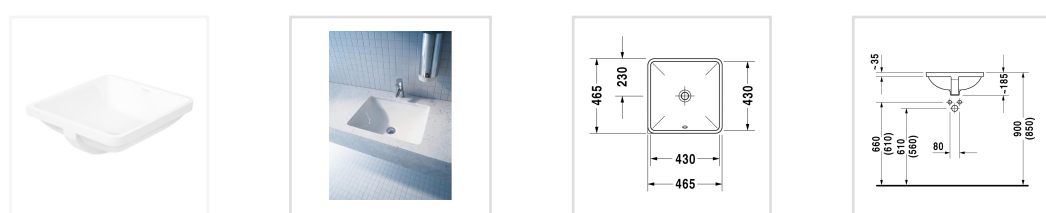

Умывальник встраиваемый, 030543