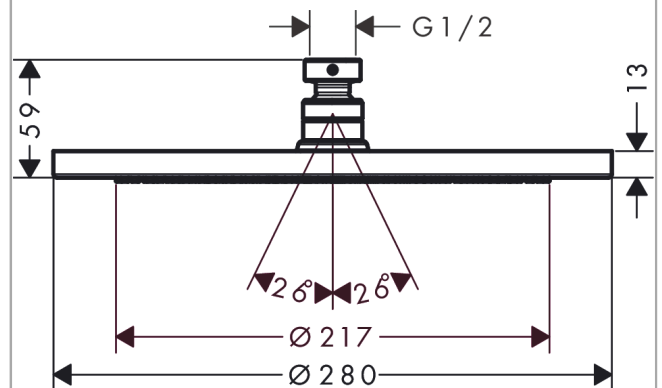

Срома**Верхний душ 280 1jet**Поверхность: **Матовый черный** Артикульный номер: **26220670****Описание****Характеристики**

- размер головки душа: 280 мм
- тип струи: RainAir
- шарнирное соединение: регулируемый угол наклона верхнего душа
- материал душевого диска: металл
- максимальный объем расхода воды при 3 барах: 15,6 л/мин
- расход воды для струи RainAir (при 3 бар): 15,6 л/мин
- функционирование от: 9,5 л/мин
- минимальное гидравлическое давление: 1,5 бара
- съемный душевой диск для очистки
- монтаж: потолок или стена
- соединительная резьба G $\frac{1}{2}$
- подходит для проточных водонагревателей

Технология**Награды за дизайн****Продукт****Чертеж**

Сroma**Верхний душ 280 1jet**Поверхность: **Матовый черный**Артикульный номер: **26220670****График расхода воды**

Q = l/min 0 3 6 9 12 15 18 21 24 27 30
Q = l/sec 0 0,1 0,2 0,3 0,4 0,5

Расход измерен практически с помощью соответствующей арматуры (термостат/смеситель/скрытый клапан).

Сroma

Верхний душ 280 1jet

Поверхность: Матовый черный

Артикульный номер: 26220670

Покомпонентное изображение

Год выпуска: >06/20

Срома**Верхний душ 280 1jet**Поверхность: **Матовый черный**Артикульный номер: **26220670****Перечень запасных частей**

Год выпуска: >06/20

Позиция	Описание	Артикульный номер	PC	PU
1	filter insert	97708000	-	1
2	ball joint	98941670	-	1
3	lock washer	98942670	-	1
4	nut	97958670	-	1
5	lever collar	97536000	-	1
6	seal	97606000	-	1
7	air jet	95794670	-	1
8	O-ring 7x2	98419000	-	1