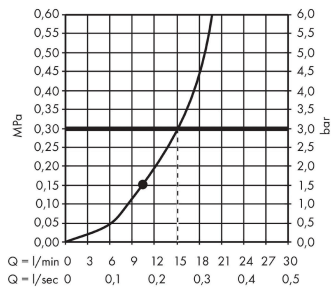

Срома**Верхний душ 280 1jet**Поверхность: **Матовый черный** Артикульный номер: **26220670****Описание****Характеристики**

- размер головки душа: 280 мм
- тип струи: RainAir
- шарнирное соединение: регулируемый угол наклона верхнего душа
- материал душевого диска: металл
- максимальный объем расхода воды при 3 барах: 15,6 л/мин
- расход воды для струи RainAir (при 3 бар): 15,6 л/мин
- функционирование от: 9,5 л/мин
- минимальное гидравлическое давление: 1,5 бара
- съемный душевой диск для очистки
- монтаж: потолок или стена
- соединительная резьба G $\frac{1}{2}$
- подходит для проточных водонагревателей

Технология**Награды за дизайн****Продукт****Чертеж**

Сroma**Верхний душ 280 1jet**Поверхность: **Матовый черный**Артикульный номер: **26220670****График расхода воды**

Q = l/min 0 3 6 9 12 15 18 21 24 27 30
Q = l/sec 0 0,1 0,2 0,3 0,4 0,5

Расход измерен практически с помощью соответствующей арматуры (термостат/смеситель/скрытый клапан).

Сroma

Верхний душ 280 1jet

Поверхность: Матовый черный

Артикульный номер: 26220670

Покомпонентное изображение

Год выпуска: >06/20

Срома**Верхний душ 280 1jet**Поверхность: **Матовый черный**Артикульный номер: **26220670****Перечень запасных частей**

Год выпуска: >06/20

Позиция	Описание	Артикульный номер	PC	PU
1	filter insert	97708000	-	1
2	ball joint	98941670	-	1
3	lock washer	98942670	-	1
4	nut	97958670	-	1
5	lever collar	97536000	-	1
6	seal	97606000	-	1
7	air jet	95794670	-	1
8	O-ring 7x2	98419000	-	1