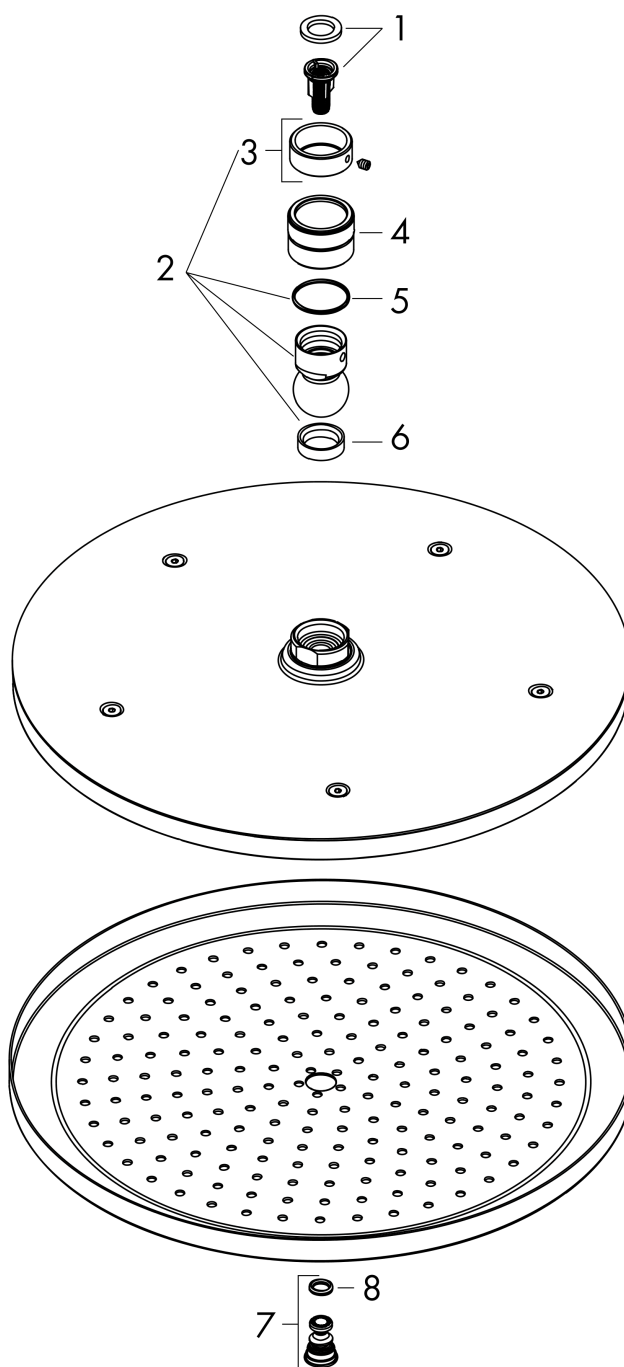

Срома**Верхний душ 280 1jet**Поверхность: **Матовый черный** Артикульный номер: **26220670****Описание****Характеристики**

- размер головки душа: 280 мм
- тип струи: RainAir
- шарнирное соединение: регулируемый угол наклона верхнего душа
- материал душевого диска: металл
- максимальный объем расхода воды при 3 барах: 15,6 л/мин
- расход воды для струи RainAir (при 3 бар): 15,6 л/мин
- функционирование от: 9,5 л/мин
- минимальное гидравлическое давление: 1,5 бара
- съемный душевой диск для очистки
- монтаж: потолок или стена
- соединительная резьба G $\frac{1}{2}$
- подходит для проточных водонагревателей

Технология**Награды за дизайн****Продукт****Чертеж**

Сroma**Верхний душ 280 1jet**Поверхность: **Матовый черный**Артикульный номер: **26220670****График расхода воды**

Q = l/min 0 3 6 9 12 15 18 21 24 27 30
Q = l/sec 0 0,1 0,2 0,3 0,4 0,5

Расход измерен практически с помощью соответствующей арматуры (термостат/смеситель/скрытый клапан).

Сroma

Верхний душ 280 1jet

Поверхность: Матовый черный

Артикульный номер: 26220670

Покомпонентное изображение

Год выпуска: >06/20

Срома**Верхний душ 280 1jet**Поверхность: **Матовый черный**Артикульный номер: **26220670****Перечень запасных частей**

Год выпуска: >06/20

Позиция	Описание	Артикульный номер	PC	PU
1	filter insert	97708000	-	1
2	ball joint	98941670	-	1
3	lock washer	98942670	-	1
4	nut	97958670	-	1
5	lever collar	97536000	-	1
6	seal	97606000	-	1
7	air jet	95794670	-	1
8	O-ring 7x2	98419000	-	1