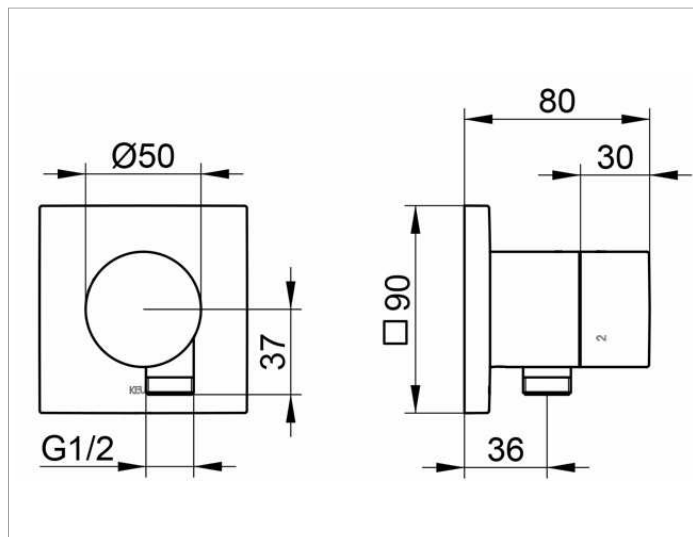

IXMO

59548010102 Встраиваемый переключатель на 3 потребителя с выводом для шланга DN 15

ИЗДЕЛИЕ

ЧЕРТЕЖ

ОПИСАНИЕ ИЗДЕЛИЯ

Наружный комплект состоит из: ручки, гильзы, розетки (квадратной) и вентиля-переключателя, с обратным клапаном, подходит к внутренней функциональной части арт. 59548 000170

поверхность

хром

Габариты

IXMO Pure/Rosette eckig

спецификации

KEUCO IXMO 3-way diverter valve with wall outlet for shower hose DN 15, 59548010102 chrome-plated 3-way diverter valve, IXMO Pure lever with square rosette, freely positionable, with backflow preventer, installation depth 80 - 110 mm, with adjustment facilities whilst assembling, for handle and rosette, with hose connection G 1/2 inch, rosette 90 x 90 mm, 10 mm thick, total depth 80 mm, set complete with handle, sleeve, rosette (round) and diverter valve, suitable for rough part no. 59548000170