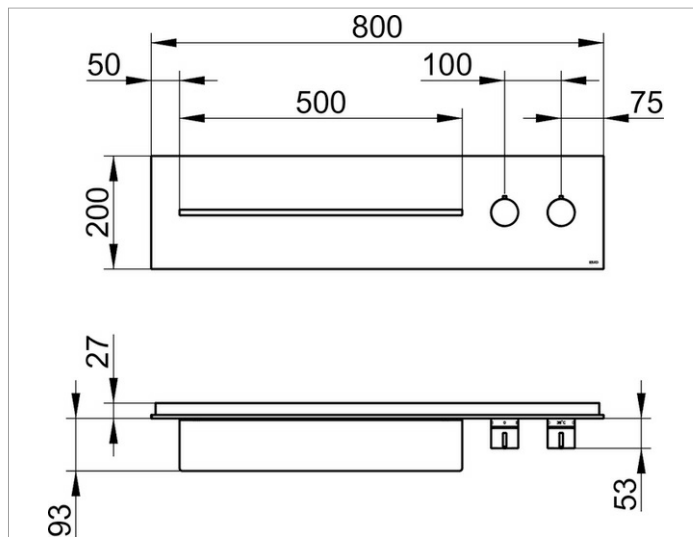

## ОПИСАНИЕ ИЗДЕЛИЯ

наружный комплект для управления на 2 потребителя состоит из:

- монтажной рамы
- наружной панели из закаленного стекла с рамой и с полочкой из массива алюминия
- ручки термостата с ограничителем температуры 38°
- рукоятки выключателя и переключателя

## Габариты

800 x 200 mm

## спецификации

KEUCO meTime\_spa shower and bath board with thermostat unit DN 20, 56162012702

Finish set for the regulation of 2 users, glass white, satin, model handles right,

Complete with:

mounting frame (stainless steel),  
 Panel made of ESG glass,  
 External dimensions: 31-1/2" x 7-7/8",  
 one shelf made of aluminium (19-11/16" x 3-11/16" x 7/16"),  
 chrome-plated thermostat handle  
 with safety cut-off at 100° F,  
 shut-off handle, total depth 4-11/16"