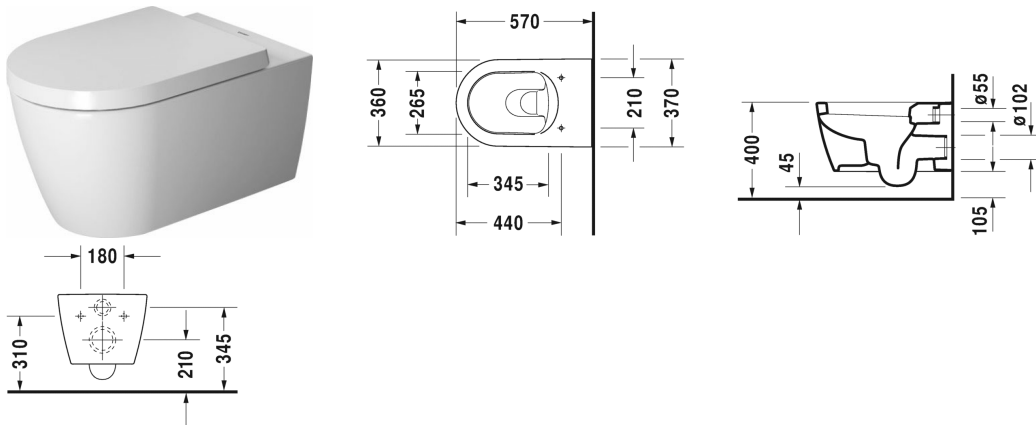

ME by Starck Унитаз подвесной # 252809..00 / 252809..00 / 252809..00 / 252809..00

| < 370 мм > |

Унитаз подвесной	Размеры	Вес	Номер заказа
с вертикальным смывом, вкл. крепление Durafix, 4,5 л			
Цвета			
00 Белый Alpin 20 HygieneGlaze (антибактериальная керамическая глазурь с практически неограниченной эффективностью) 26 White/White Satin Matt 90 White HygieneGlaze/White Satin Matt			
Вариант			
◆ цвет внутри - белый, снаружи - белый	370 x 570 мм	26,000 кг	252809..00
◆ цвет внутри - белый, снаружи - белый	370 x 570 мм	26,000 кг	252809..00
◆ цвет внутри - белый, снаружи - белый шелковистоматовый	370 x 570 мм	26,000 кг	252809..00
◆ цвет внутри - белый, снаружи - белый шелковистоматовый	370 x 570 мм	26,000 кг	252809..00
Справка			
Крепление Durafix для скрытого монтажа включено в поставку			
Сантехническая керамика со специальным покрытием WonderGliss остается чистой и красивой в течение долгого времени. При заказе WonderGliss добавьте "1" на 11-м месте в артикуле модели.			
Аксессуары для керамики			
Сиденье для унитаза съемный вариант, петли: нерж. сталь, с автоматическим опусканием		2,100 кг	002009
Сиденье для унитаза петли: нерж. сталь, без автоматического опускания		2,100 кг	002001
Принадлежности			

ME by Starck Унитаз подвесной # 252809..00 / 252809..00 /
252809..00 / 252809..00

|< 370 мм >|

Звукоизоляция для подвесного унитаза		0,300 кг	005064
Крепление для подвесного биде и подвесного унитаза	Ø 12 x 180 мм	0,200 кг	006500

All drawings contain the necessary measurements which are subject to standard tolerances. They are stated in mm and are non-binding. Exact measurements, in particular for customised installation scenarios, can only be taken from the finished piece.