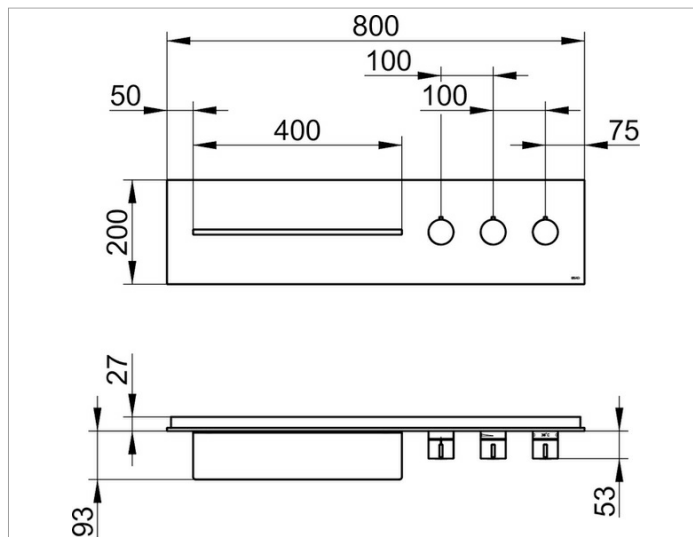

meTime_spa

56163011102 Панель для ванны и душа с термостатом DN 20

ИЗДЕЛИЕ

ЧЕРТЕЖ

ОПИСАНИЕ ИЗДЕЛИЯ

наружный комплект для управления на 3 потребителя состоит из:

- монтажной рамы
- наружной панели из закаленного стекла с рамой и с полочкой из массива алюминия
- ручки термостата с ограничителем температуры 38°
- рукоятки вентиля
- рукоятки переключателя

поверхность

антрацит, глянцевый

Габариты

800 x 200 mm

спецификации

KEUCO meTime_spa shower and bath board with thermostat unit DN 20, 56163011102
 Finish set for the regulation of 3 users, glass anthracite, clear, model handles right, Complete with:
 mounting frame (stainless steel),
 Panel made of ESG glass,
 External dimensions: 31-1/2" x 7-7/8",
 one shelf made of aluminium (19-11/16" x 3-11/16" x 7/16"),
 chrome-plated thermostat handle with safety cut-off at 100° F,
 shut-off handle, total depth 4-11/16"