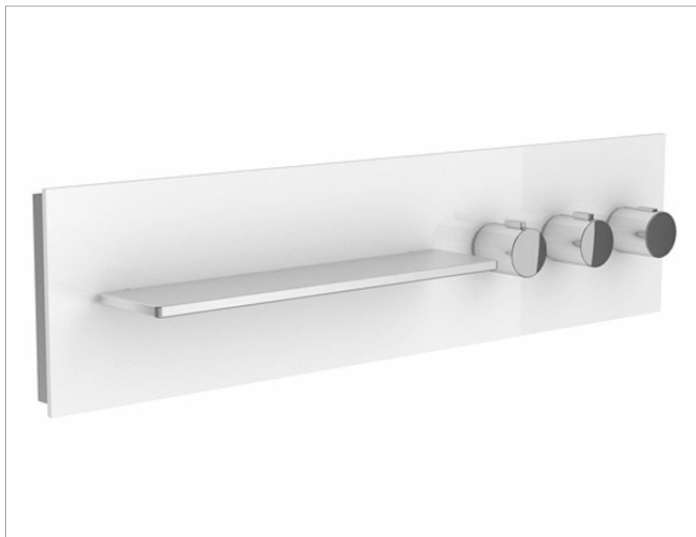

meTime_spa

56163011102 Панель для ванны и душа с термостатом DN 20

ИЗДЕЛИЕ

ЧЕРТЕЖ

ОПИСАНИЕ ИЗДЕЛИЯ

наружный комплект для управления на 3 потребителя состоит из:

- монтажной рамы
- наружной панели из закаленного стекла с рамой и с полочкой из массива алюминия
- ручки термостата с ограничителем температуры 38°
- рукоятки вентиля
- рукоятки переключателя

поверхность

антрацит, глянцевый

Габариты

800 x 200 mm

спецификации

KEUCO meTime_spa shower and bath board with thermostat unit DN 20, 56163011102
 Finish set for the regulation of 3 users, glass anthracite, clear, model handles right, Complete with:
 mounting frame (stainless steel),
 Panel made of ESG glass,
 External dimensions: 31-1/2" x 7-7/8",
 one shelf made of aluminium (19-11/16" x 3-11/16" x 7/16"),
 chrome-plated thermostat handle with safety cut-off at 100° F,
 shut-off handle, total depth 4-11/16"