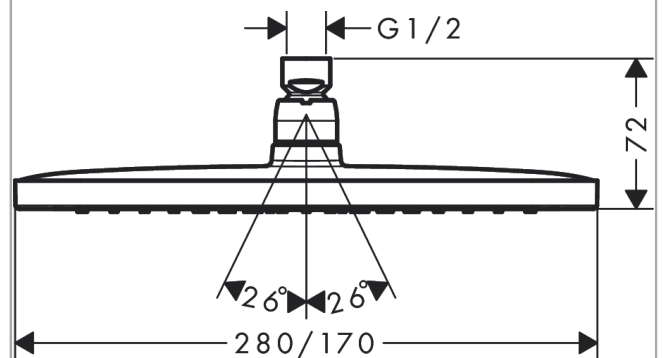

Срома Е**Верхний душ 280 1jet EcoSmart**Поверхность: **Хромированный** Артикульный номер: **26258000****Описание****Характеристики**

- размер головки душа: 280 x 170 мм
- тип струи: RainAir
- шарнирное соединение: регулируемый угол наклона верхнего душа
- материал душевого диска: металл
- максимальный объем расхода воды при 3 барах: 8 л/мин
- расход воды для струи RainAir (при 3 бар): 8 л/мин
- минимальное гидравлическое давление: 1,4 бара
- съемный душевой диск для очистки
- монтаж: потолок или стена
- соединительная резьба G $\frac{1}{2}$
- подходит для проточных водонагревателей

Технология**Продукт****Чертеж**

Срома Е

Верхний душ 280 1jet EcoSmart

Поверхность: **Хромированный**

Артикульный номер: **26258000**

График расхода воды

Расход измерен практически с помощью соответствующей арматуры (термостат/смеситель/скрытый клапан).

Срома Е

Верхний душ 280 1jet EcoSmart

Поверхность: **Хромированный**

Артикульный номер: **26258000**

Покомпонентное изображение

Год выпуска: >04/19

Срома Е

Верхний душ 280 1jet EcoSmart

Поверхность: Хромированный

Артикульный номер: 26258000

Перечень запасных частей

Год выпуска: >04/19

Позиция	Описание	Артикульный номер	PC	PU
1	lock washer	98942000	-	1
2	seal	98058000	-	1
3	air jet	95416000	-	1
4	filter	97735000	-	1
5	flow limiter (9 l/min)	95659000	-	1
6	O-ring 15x2	98163000	-	1