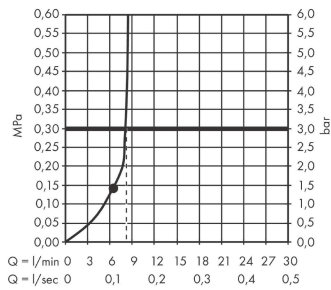

Срома Е**Верхний душ 280 1jet EcoSmart**Поверхность: **Хромированный** Артикульный номер: **26258000****Описание****Характеристики**

- размер головки душа: 280 x 170 мм
- тип струи: RainAir
- шарнирное соединение: регулируемый угол наклона верхнего душа
- материал душевого диска: металл
- максимальный объем расхода воды при 3 барах: 8 л/мин
- расход воды для струи RainAir (при 3 бар): 8 л/мин
- минимальное гидравлическое давление: 1,4 бара
- съемный душевой диск для очистки
- монтаж: потолок или стена
- соединительная резьба G $\frac{1}{2}$
- подходит для проточных водонагревателей

Технология**Продукт****Чертеж**

Срома Е

Верхний душ 280 1jet EcoSmart

Поверхность: **Хромированный**

Артикульный номер: **26258000**

График расхода воды

Расход измерен практически с помощью соответствующей арматуры (термостат/смеситель/скрытый клапан).