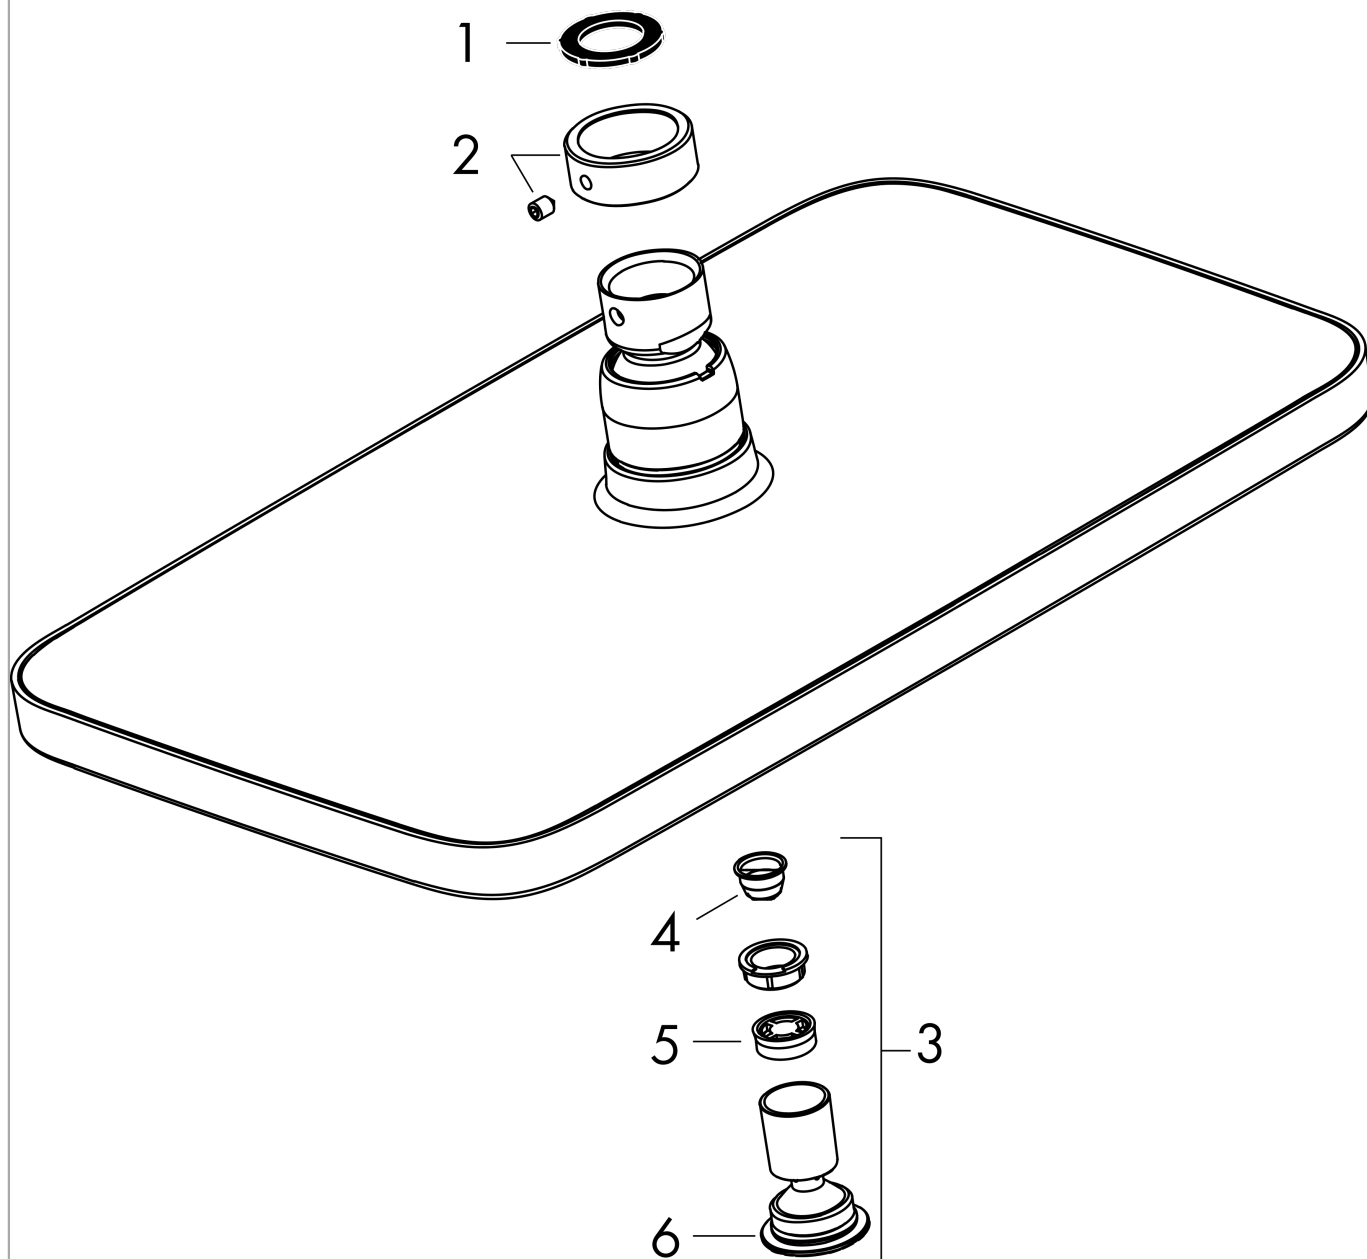

Срома Е**Верхний душ 280 1jet EcoSmart**Поверхность: **Хромированный** Артикульный номер: **26258000****Описание****Характеристики**

- размер головки душа: 280 x 170 мм
- тип струи: RainAir
- шарнирное соединение: регулируемый угол наклона верхнего душа
- материал душевого диска: металл
- максимальный объем расхода воды при 3 барах: 8 л/мин
- расход воды для струи RainAir (при 3 бар): 8 л/мин
- минимальное гидравлическое давление: 1,4 бара
- съемный душевой диск для очистки
- монтаж: потолок или стена
- соединительная резьба G $\frac{1}{2}$
- подходит для проточных водонагревателей

Технология**Продукт****Чертеж**

Срома Е

Верхний душ 280 1jet EcoSmart

Поверхность: **Хромированный**

Артикульный номер: **26258000**

График расхода воды

Расход измерен практически с помощью соответствующей арматуры (термостат/смеситель/скрытый клапан).

Срома Е

Верхний душ 280 1jet EcoSmart

Поверхность: **Хромированный**

Артикульный номер: **26258000**

Покомпонентное изображение

Год выпуска: >04/19

Срома Е

Верхний душ 280 1jet EcoSmart

Поверхность: Хромированный

Артикульный номер: 26258000

Перечень запасных частей

Год выпуска: >04/19

Позиция	Описание	Артикульный номер	PC	PU
1	lock washer	98942000	-	1
2	seal	98058000	-	1
3	air jet	95416000	-	1
4	filter	97735000	-	1
5	flow limiter (9 l/min)	95659000	-	1
6	O-ring 15x2	98163000	-	1