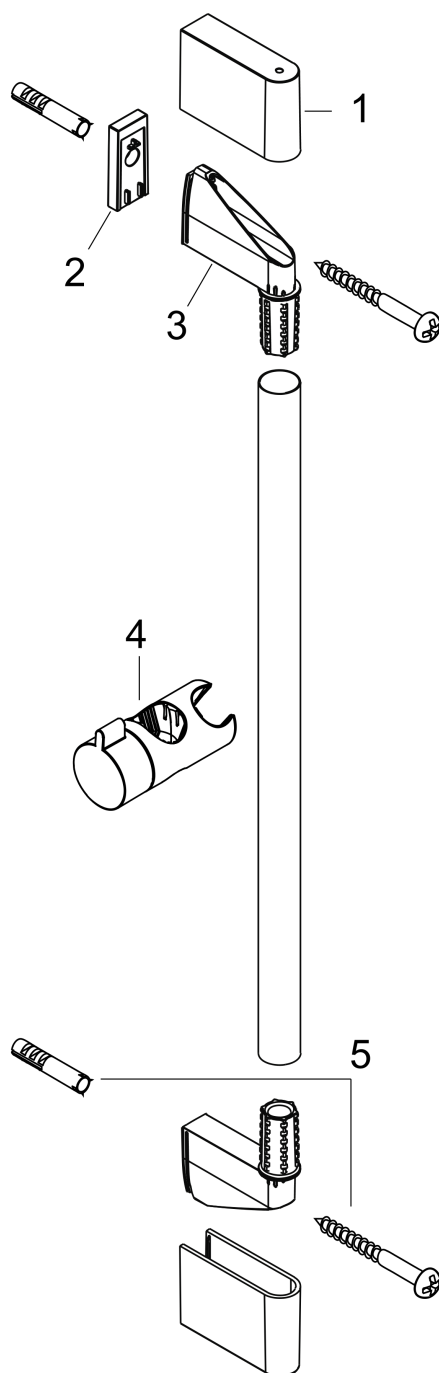

Unica**Душевая штанга Cromo 90 см**Поверхность: **Хромированный**Артикульный номер: **26506000****Описание****Характеристики**

- состоит из: душевая штанга, держатель
- угол наклона держателя для ручного душа регулируется на 45°
- длина трубы: 959 мм
- диаметр душевой штанги: 22 мм
- профильная труба: круглые
- дистанция сверления: 915 мм
- держатель для ручного душа с запорным механизмом
- угол наклона держателя с двумя уровнями регулировки
- настенные держатели из пластика

Продукт**Чертеж**

Unica

Душевая штанга Cromo 90 см

Поверхность: Хромированный

Артикульный номер: 26506000

Пример монтажа

Unica

Душевая штанга Cromo 90 см

Поверхность: Хромированный

Артикульный номер: 26506000

Покомпонентное изображение

Год выпуска: >02/15

Unica**Душевая штанга Cromo 90 см**Поверхность: **Хромированный**Артикульный номер: **26506000****Перечень запасных частей**