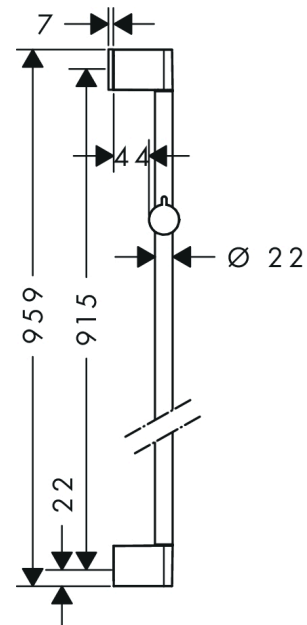

Unica**Душевая штанга Cromo 90 см**Поверхность: **Хромированный**Артикульный номер: **26506000****Описание****Характеристики**

- состоит из: душевая штанга, держатель
- угол наклона держателя для ручного душа регулируется на 45°
- длина трубы: 959 мм
- диаметр душевой штанги: 22 мм
- профильная труба: круглые
- дистанция сверления: 915 мм
- держатель для ручного душа с запорным механизмом
- угол наклона держателя с двумя уровнями регулировки
- настенные держатели из пластика

Продукт**Чертеж**

Unica

Душевая штанга Cromo 90 см

Поверхность: Хромированный

Артикульный номер: 26506000

Пример монтажа

Unica

Душевая штанга Cromo 90 см

Поверхность: Хромированный

Артикульный номер: 26506000

Покомпонентное изображение

Год выпуска: >02/15

Unica**Душевая штанга Cromo 90 см**Поверхность: **Хромированный**Артикульный номер: **26506000****Перечень запасных частей**

Год выпуска: >02/15

Позиция	Описание	Артикульный номер	PC	PU
1	cover	95217000	-	1
2	tile-matching-disk 7 mm	97450000	-	1
3	wall support	95218000	-	1
4	support, assy	92366000	-	1
5	mounting set	96179000	-	1