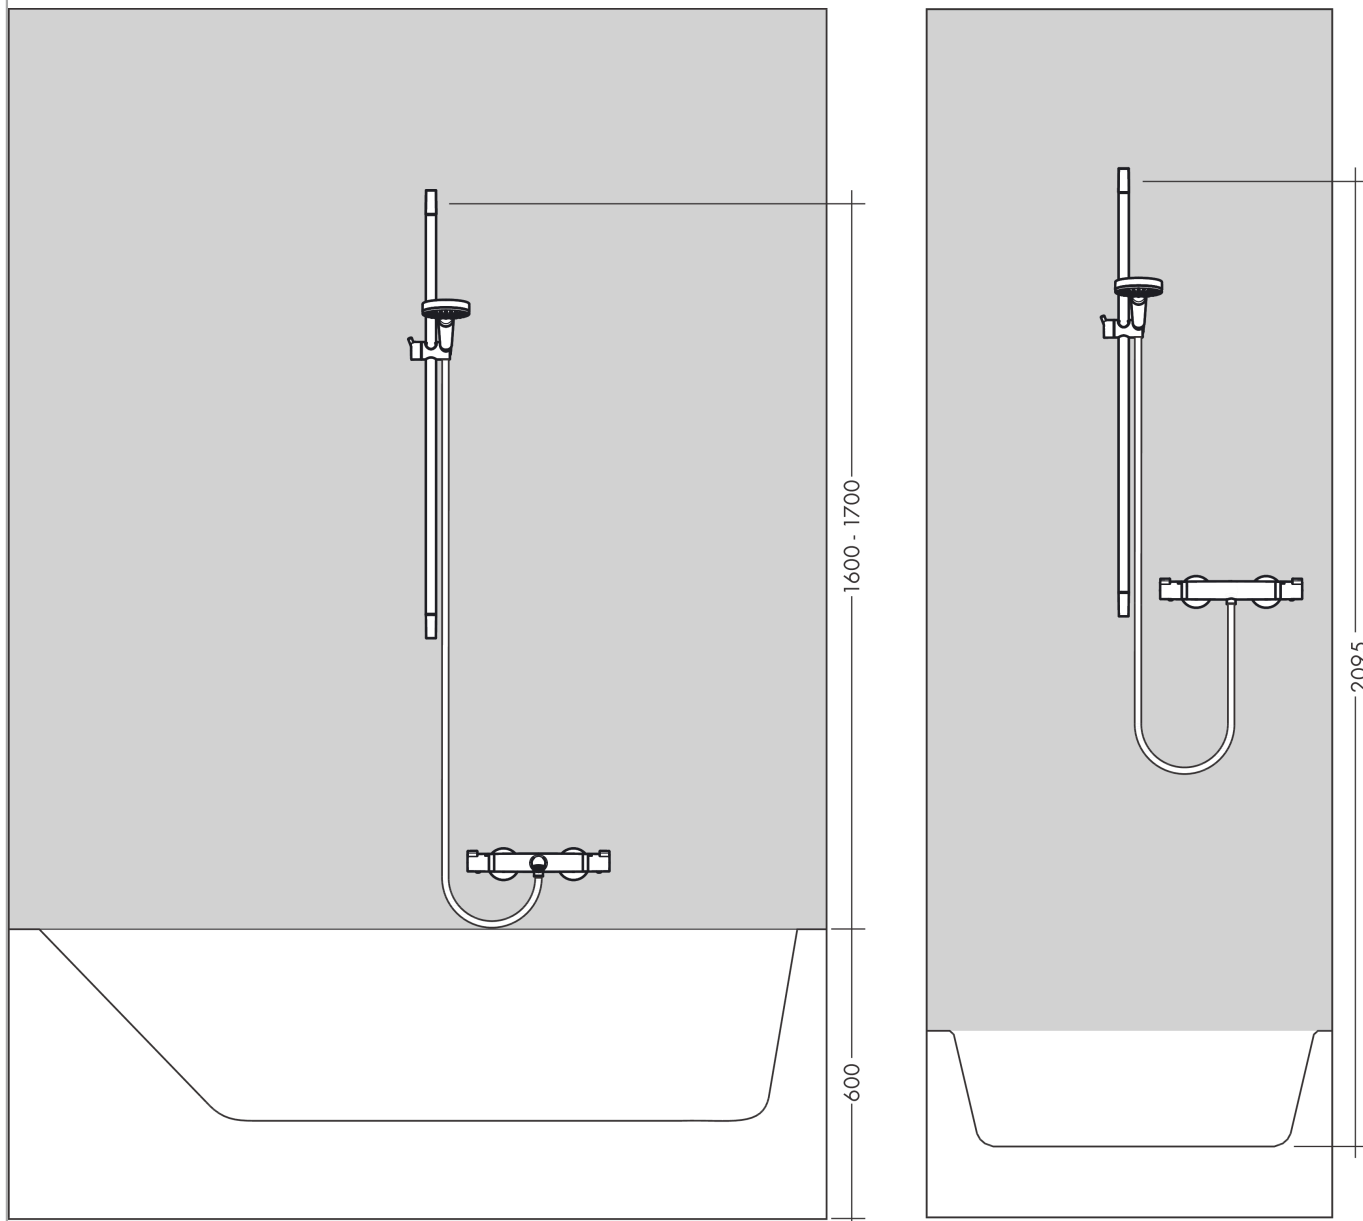

Unica**Душевая штанга Cromo 90 см**Поверхность: **Хромированный**Артикульный номер: **26506000****Описание****Характеристики**

- состоит из: душевая штанга, держатель
- угол наклона держателя для ручного душа регулируется на 45°
- длина трубы: 959 мм
- диаметр душевой штанги: 22 мм
- профильная труба: круглые
- дистанция сверления: 915 мм
- держатель для ручного душа с запорным механизмом
- угол наклона держателя с двумя уровнями регулировки
- настенные держатели из пластика

Продукт**Чертеж**

Unica

Душевая штанга Cromo 90 см

Поверхность: Хромированный

Артикульный номер: 26506000

Пример монтажа

Unica

Душевая штанга Cromo 90 см

Поверхность: Хромированный

Артикульный номер: 26506000

Покомпонентное изображение

Год выпуска: >02/15

Unica**Душевая штанга Cromo 90 см**Поверхность: **Хромированный**Артикульный номер: **26506000****Перечень запасных частей**

Год выпуска: >02/15

Позиция	Описание	Артикульный номер	PC	PU
1	cover	95217000	-	1
2	tile-matching-disk 7 mm	97450000	-	1
3	wall support	95218000	-	1
4	support, assy	92366000	-	1
5	mounting set	96179000	-	1